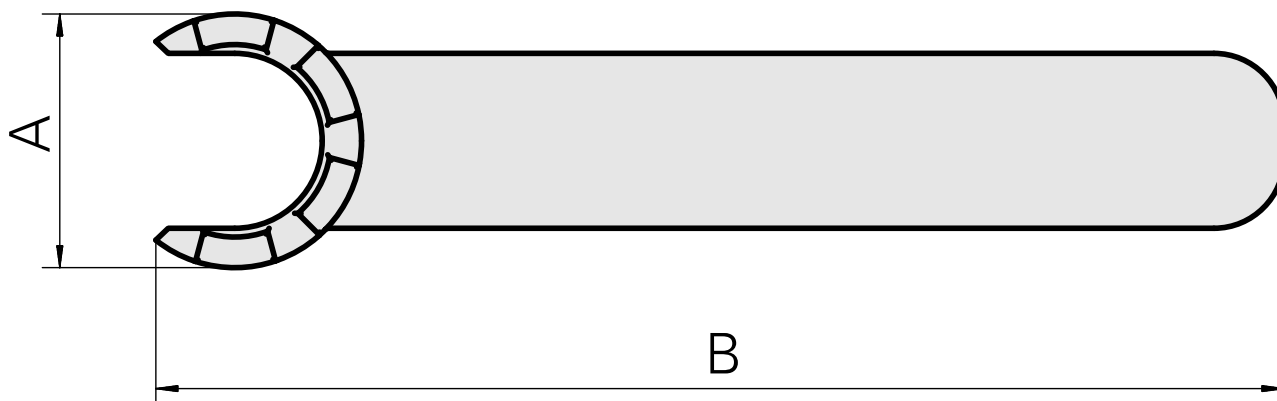

Chiave

Caratteristiche tecniche

Categoria acces. portautensile	Attrezzo per pinze di serrag.
Attacco	ER16
Tipo pinza di serraggio	ER 16
Tipo dado di serraggio	Filetta. interna diam. ridotto
Strumento per pinze	Chiave dado di serraggio