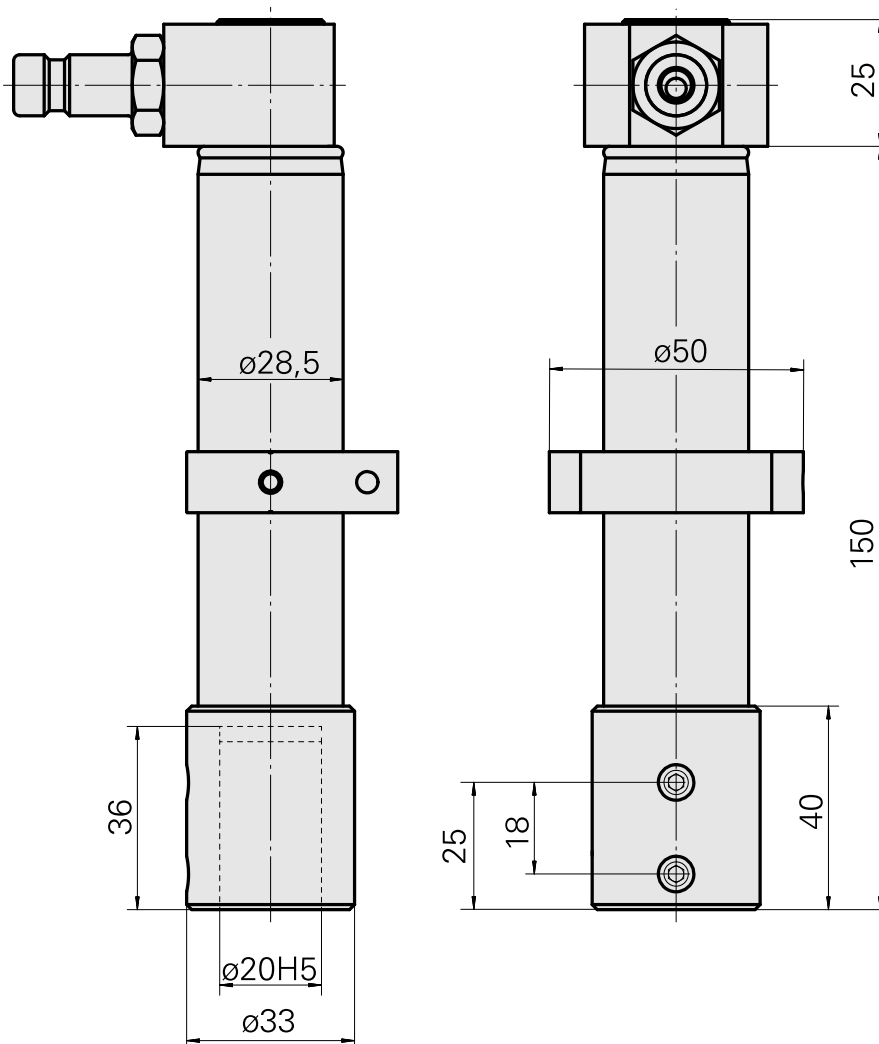

Porta-brocas D20

Características técnicas

| | |
|----------------------|--|
| Acionamento | não acionado |
| Fixação MS | Trava de anel D28,5 |
| Refrigeração | interno |
| Pressão (até) | 80 bar |
| Recepção | D20 |
| X [mm] | - |
| Y [mm] | - |
| Z [mm] | - |
| Produtos INDEX TRAUB | MS16-6 • MS22-6 • MS22-8 • MS24-6 • MS16-6 Plus |

Documentos

Não há downloads disponíveis para este produto

Acessórios

Acessórios opcionais

Tool holder accessories

[Bucha de montagem com anel D20/ 3mm](#)

ID do produto : 10908982

ID anterior do produto : W68511.0403

PF Categoria de
acessórios
Bucha de montagem
com anel

Recepção
D20

Alojamento de
ferramenta
3mm

[Bucha de montagem com anel D20/ 4mm](#)

ID do produto : 10215398

ID anterior do produto : W68511.0404

PF Categoria de
acessórios
Bucha de montagem
com anel

Recepção
D20

Alojamento de
ferramenta
4mm

[Bucha de montagem com anel D20/ 5mm](#)

ID do produto : 10832261

ID anterior do produto : W68510.0405

PF Categoria de
acessórios
Bucha de montagem
com anel

Recepção
D20