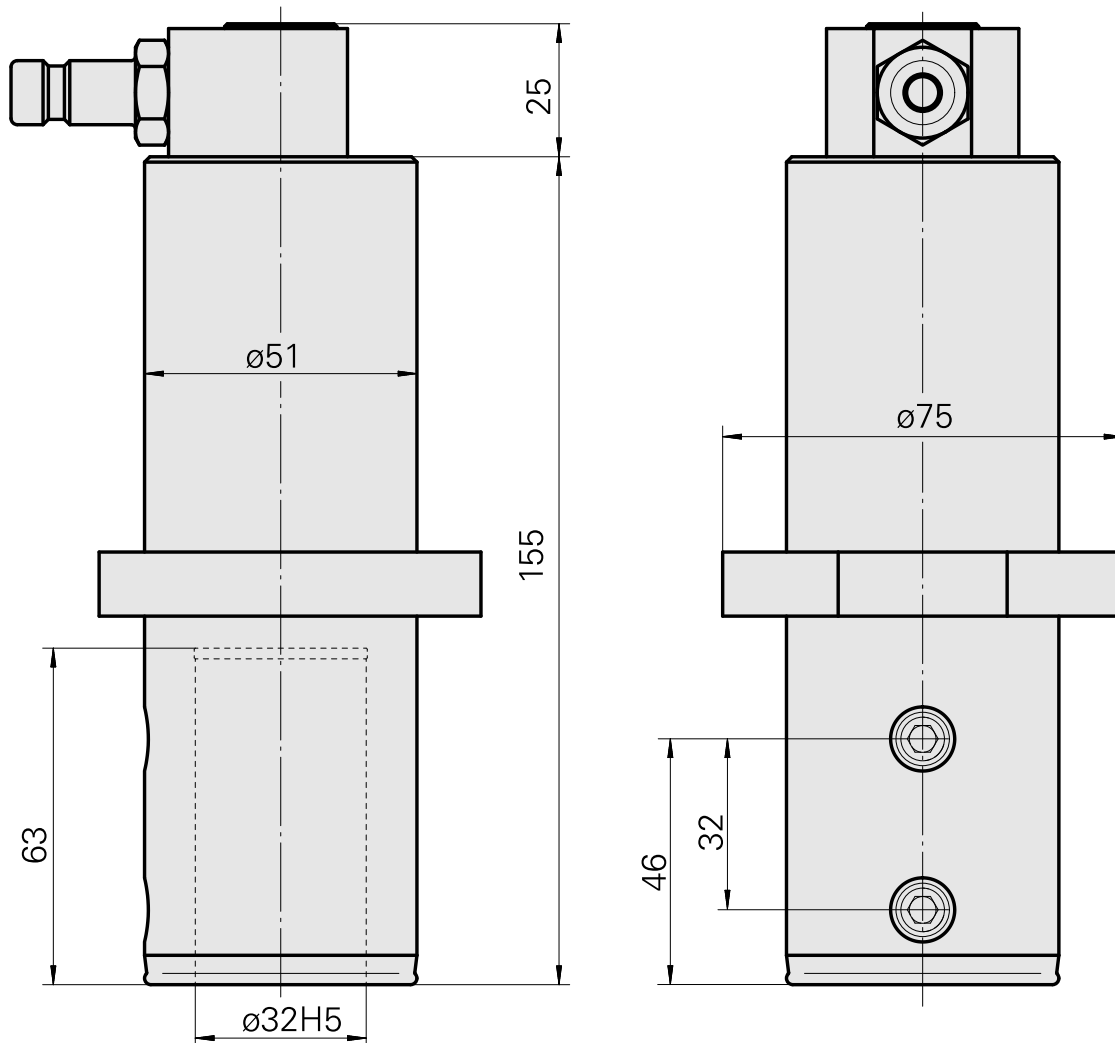

## Porta-brocas D32

### Características técnicas

Acionamento	não acionado
Fixação MS	Trava de anel D51
Refrigeração	interno
Pressão (até)	80 bar
Recepção	D32
X [mm]	-
Y [mm]	-
Z [mm]	-
Produtos INDEX TRAUB	MS32C • MS52C • MS32-6.2 • MS40-6 • MS40-8 • MS52-6.3 • MS32-6.3

#### [Bucha de montagem com anel D32](#)

ID do produto : 10505810

ID anterior do produto : W63221.40--

---