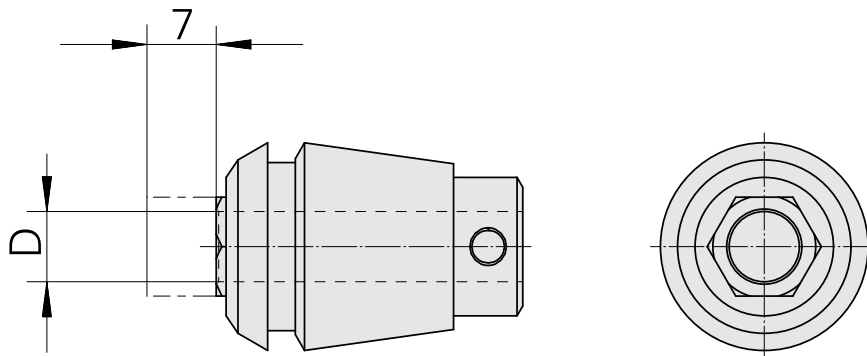

ER-Porta pinça para torneira ET 1-20 6,3

Características técnicas

PF Categoria de acessórios	ER-Porta pinça para torneira
Recepção	ER20
Alojamento de ferramenta	6,3mm
Tipo de pinça de aperto	ET 1-20

10614895
323449