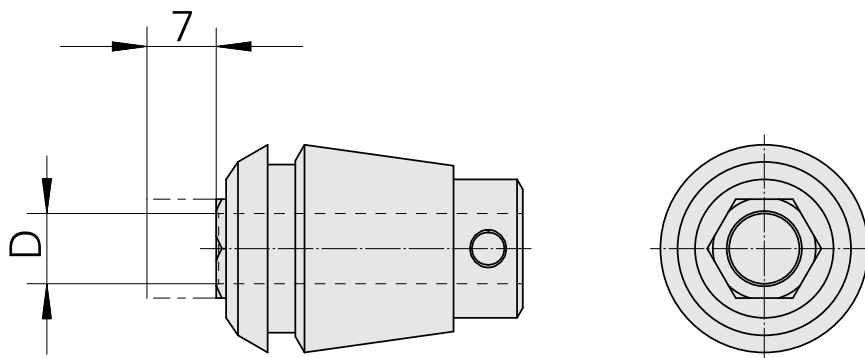

Pince ER pour tarauds ET 1-20 6,3mm

Données techniques

Catégorie d'accessoires PO	Pince ER pour tarauds
Attachement	ER20
Logement d'outils	6,3mm
Type de pince de bridage	ET 1-20

10614895
323449

INDEX

Documents