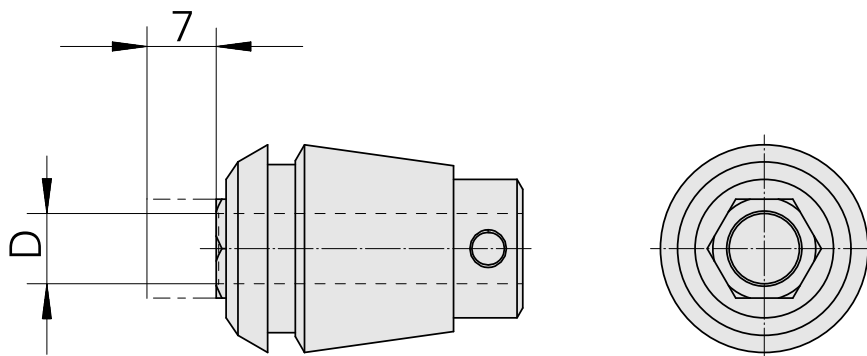

Pinze ER per maschio filettare ET 1-20 6

Caratteristiche tecniche

Categoria acces. portautensile	Pinze ER per maschio filettare
Attacco	ER20
Attacco per utensile	6,3mm
Tipo pinza di serraggio	ET 1-20

10614895
323449