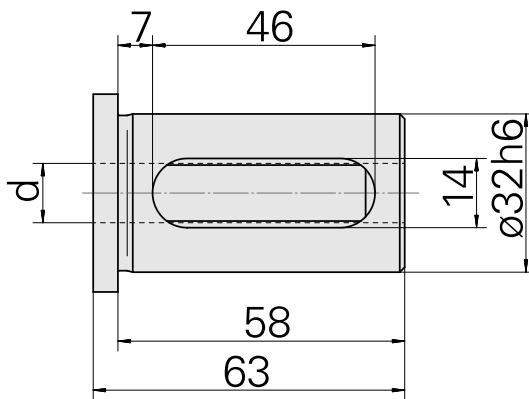

Aufnahmebuchse mit Bund D32/ 24mm

Technische Daten

WZH Zubehörkategorie	Aufnahmebuchse mit Bund
Aufnahme	D32
Werkzeugaufnahme	24mm

Dokumente

Für dieses Produkt sind keine Downloads vorhanden