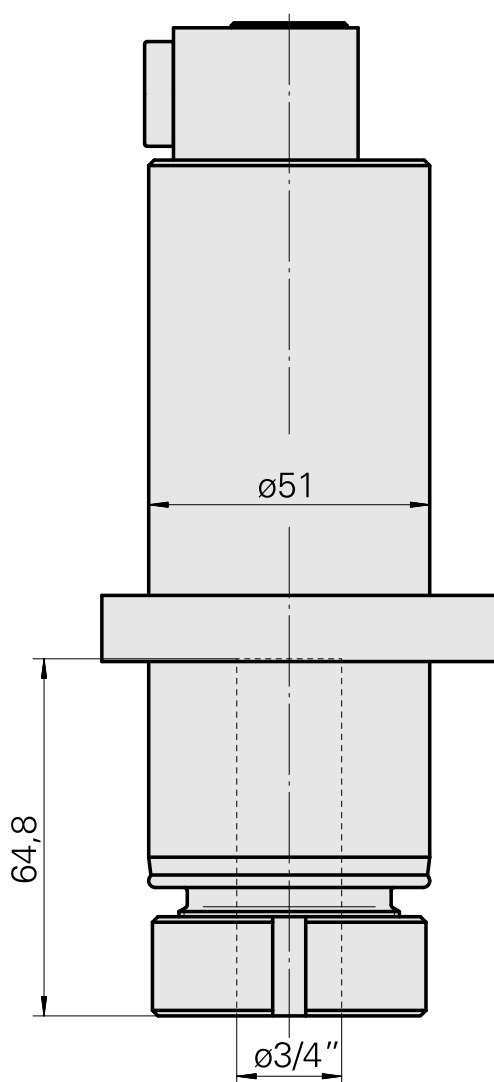

Porta-brocas D3/4"

Características técnicas

Acionamento	não acionado
Fixação MS	Trava de anel D51
Refrigeração	interno
Pressão (até)	80 bar
Recepção	D3/4"
X [mm]	-
Y [mm]	-
Z [mm]	-
Produtos INDEX TRAUB	MS52C

Documentos

Não há downloads disponíveis para este produto

Acessórios

Acessórios opcionais

Outros acessórios

[Embreagem SP-006-0-WR513-11-2 Serie LP](#)

ID do produto : 10837142

ID anterior do produto : 474940.0112

[Niple SP-006-1-WR013-11 Serie LP](#)

ID do produto : 10186287

ID anterior do produto : 474946.25

[Parafuso de ajuste MIT DURCHGANGSBOHRUNG FUER IK](#)

ID do produto : 10769312

ID anterior do produto : W95280.1014
