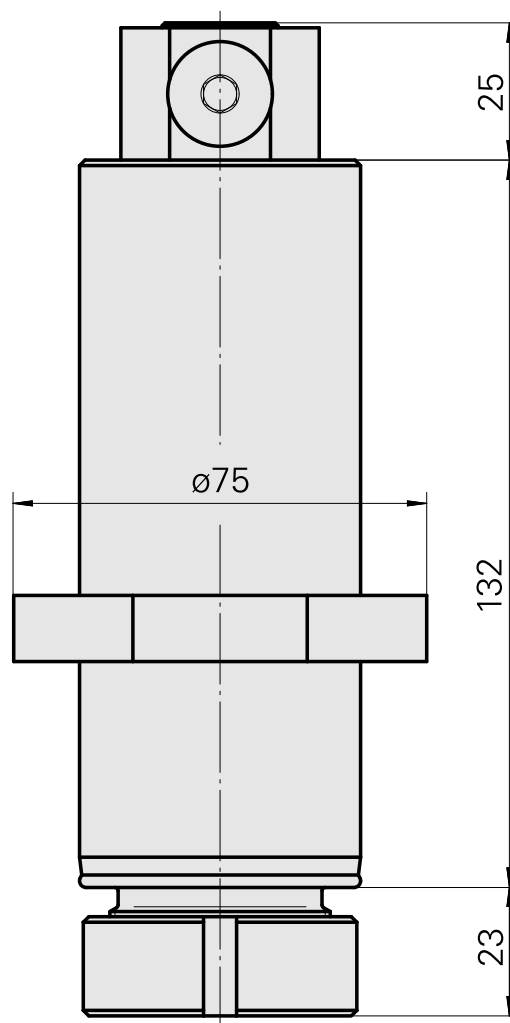

Porta-brocas D3/4"

Características técnicas

Acionamento	não acionado
Fixação MS	Trava de anel D51
Refrigeração	interno
Pressão (até)	80 bar
Recepção	D3/4"
X [mm]	-
Y [mm]	-
Z [mm]	-
Produtos INDEX TRAUB	MS52C

Documentos

Não há downloads disponíveis para este produto

Acessórios

Acessórios opcionais

Outros acessórios

[Embreagem SP-006-0-WR513-11-2 Serie LP](#)

ID do produto : 10837142

ID anterior do produto : 474940.0112

[Niple SP-006-1-WR013-11 Serie LP](#)

ID do produto : 10186287

ID anterior do produto : 474946.25

[Parafuso de ajuste MIT DURCHGANGSBOHRUNG FUER IK](#)

ID do produto : 10769312

ID anterior do produto : W95280.1014
