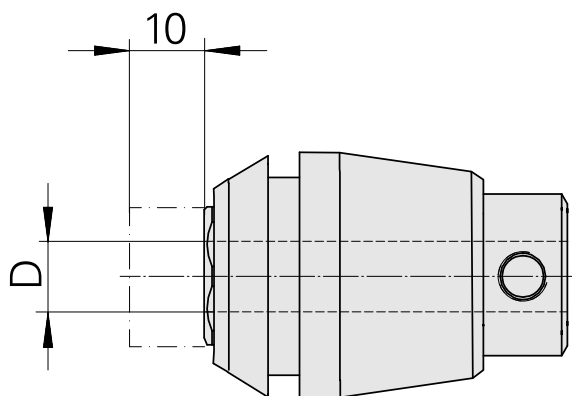

## ER-Porta pinça para torneira ET 1-32 7mm

### Características técnicas

PF Categoria de acessórios	ER-Porta pinça para torneira
Recepção	ER32
Alojamento de ferramenta	7mm
Tipo de pinça de aperto	ET 1-32

10606784  
324257

**INDEX**

---