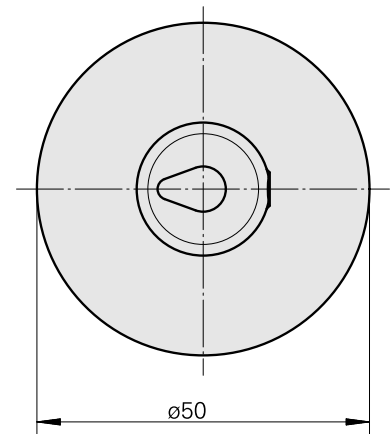

WFB 32-20 Horn Type 110

Características técnicas

PF Categoria de acessórios	WFB 32-20
Recepção	Horn Type 110
Inserções de troca rápida	Horn S-Mini

Documentos

Não há downloads disponíveis para este produto