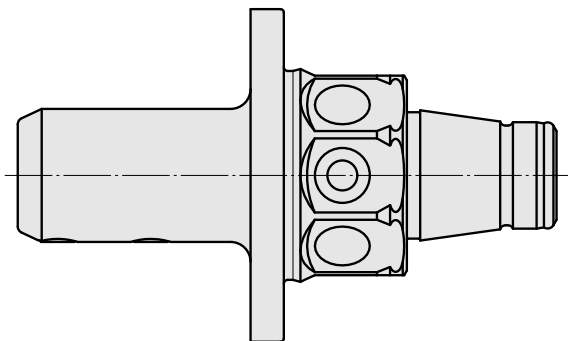

WFB 32-20 Horn Type 110

Características técnicas

PF Categoria de acessórios	WFB 32-20
Recepção	Horn Type 110
Inserções de troca rápida	Horn S-Mini

Documentos

Não há downloads disponíveis para este produto