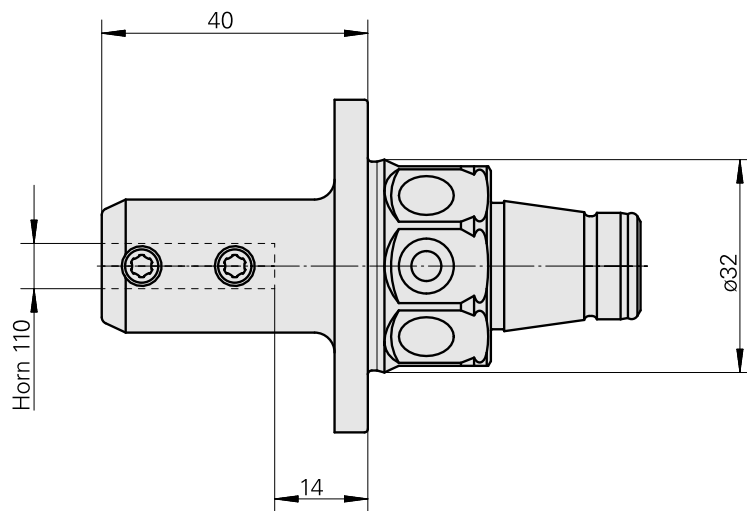

WFB 32-20 Horn Type 110

Características técnicas

PF Categoria de acessórios	WFB 32-20
Recepção	Horn Type 110
Inserções de troca rápida	Horn S-Mini

Documentos

Não há downloads disponíveis para este produto