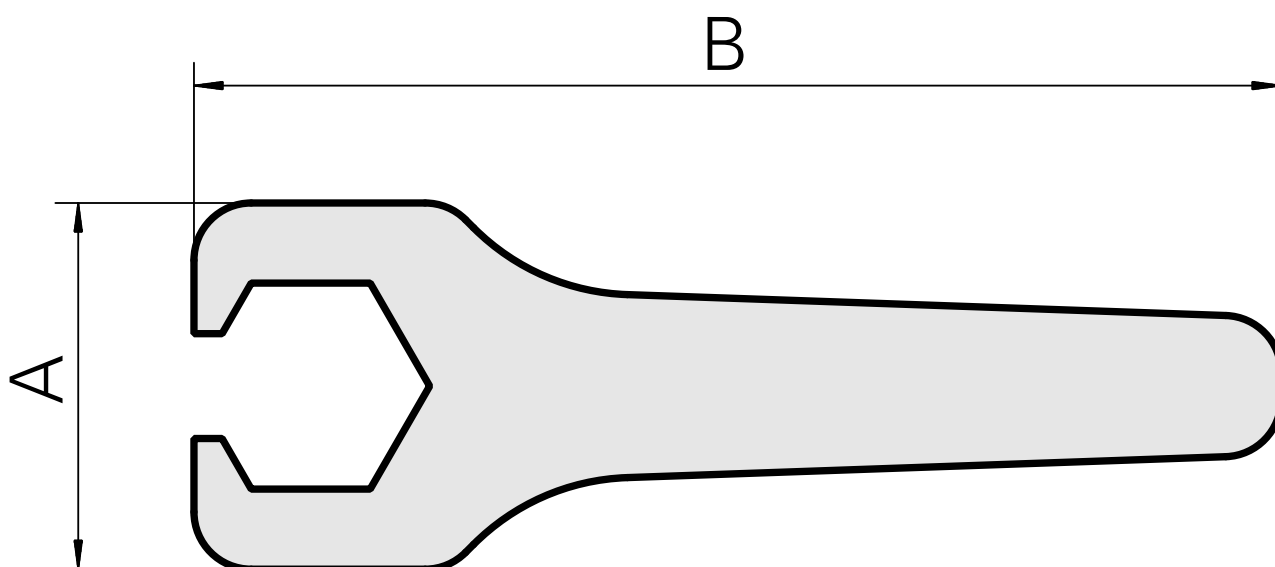

Chave

Características técnicas

PF Categoria de acessórios	Ferramenta
Recepção	ER20
Tipo de pinça de aperto	ER 20
Fixação do tipo porca	Rosca
Ferramenta para pinças	Chaves de boca

Documentos

Não há downloads disponíveis para este produto