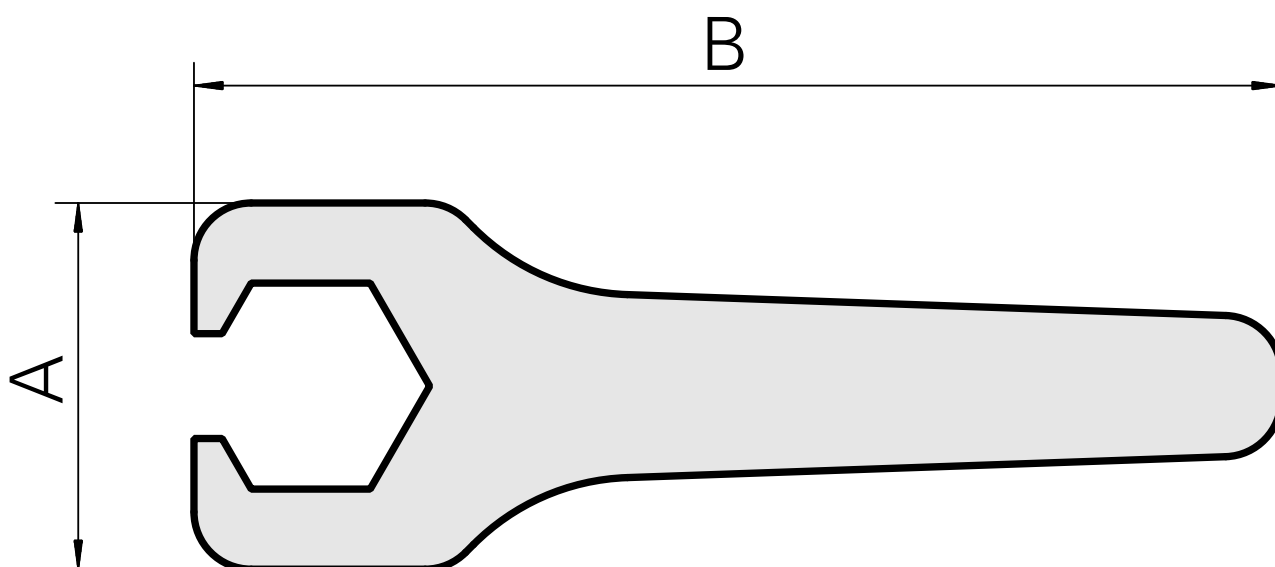

Chave

Características técnicas

PF Categoria de acessórios	Ferramenta
Recepção	ER20
Tipo de pinça de aperto	ER 20
Ficção do tipo porca	Rosca
Ferramenta para pinças	Chaves de boca

Documentos

Não há downloads disponíveis para este produto