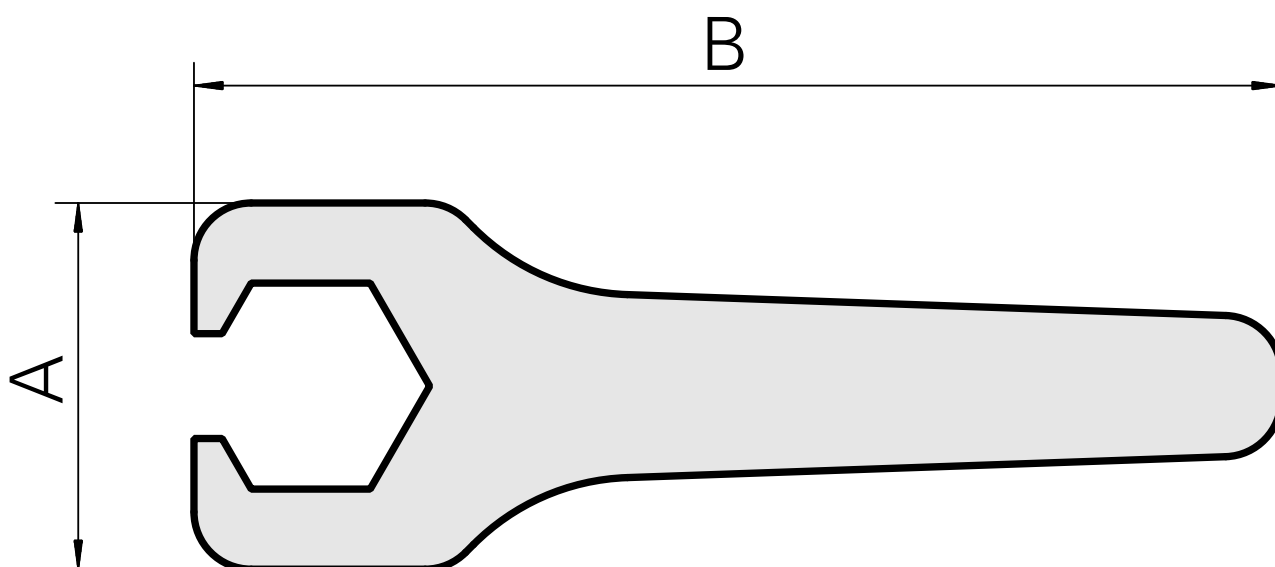

Chave

Características técnicas

| | |
|----------------------------|----------------|
| PF Categoria de acessórios | Ferramenta |
| Recepção | ER20 |
| Tipo de pinça de aperto | ER 20 |
| Fixação do tipo porca | Rosca |
| Ferramenta para pinças | Chaves de boca |