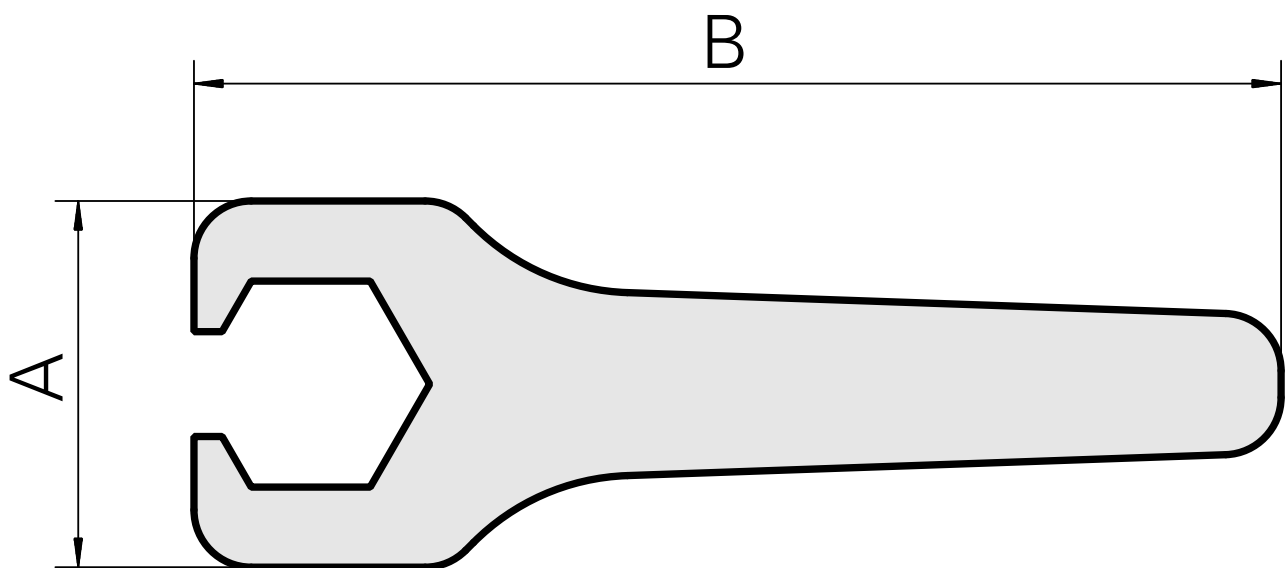

Spannschlüssel E20P

Technische Daten

| | |
|--------------------------|--------------------------|
| WZH Zubehörkategorie | Werkzeug für Spannzangen |
| Aufnahme | ER20 |
| Spannzangentyp | ER20 |
| Spannmuttertyp | Innengewinde |
| Werkzeug für Spannzangen | Spannmutterschlüssel |