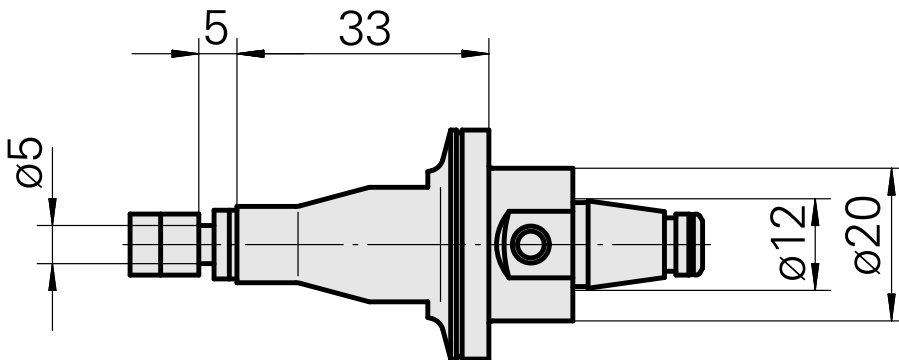

WFB 20-12 Fräswelle D5

Technische Daten

WZH Zubehörkategorie

WFB 20-12

Aufnahme

Fräswelle D5

Schnellwechseleinsätze

Fräsdornaufnahme