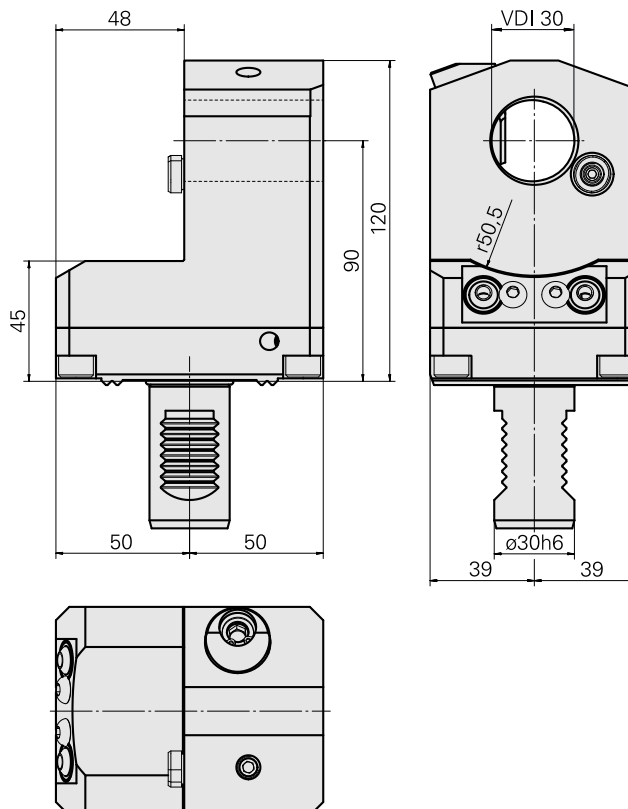

Adaptateur

Données techniques

Queue VDI	VDI 30
Entraînement	non entraîné
Fixation VDI	Denture W
Arrosage	central et extérieur
Pression	40 bar
Attachement	VDI 30
Réversible 180°	oui
support de données	alésage du logement disponible
X [mm]	90
Y [mm]	–
Z [mm]	2
Produits INDEX TRAUB	G160 • G300 • B400 • C200 • G220 • G250 • TNX65/42 • TNA400.2 • G300.2 • G320.2 • G220.3 • TNX220.3 • TNX200.3 • G200.3 • G320.3 compact • B400.3 • TNA400.3

[Kit d'étanchéité](#)

ID produit : 12181693

Ancienne ID produit :

[Buse à bille Ø14 M6 14D/M6](#)

ID produit : 10358770

Ancienne ID produit : 474550.0121

[Boulon avec tête d'objectif](#)

ID produit : 10188636