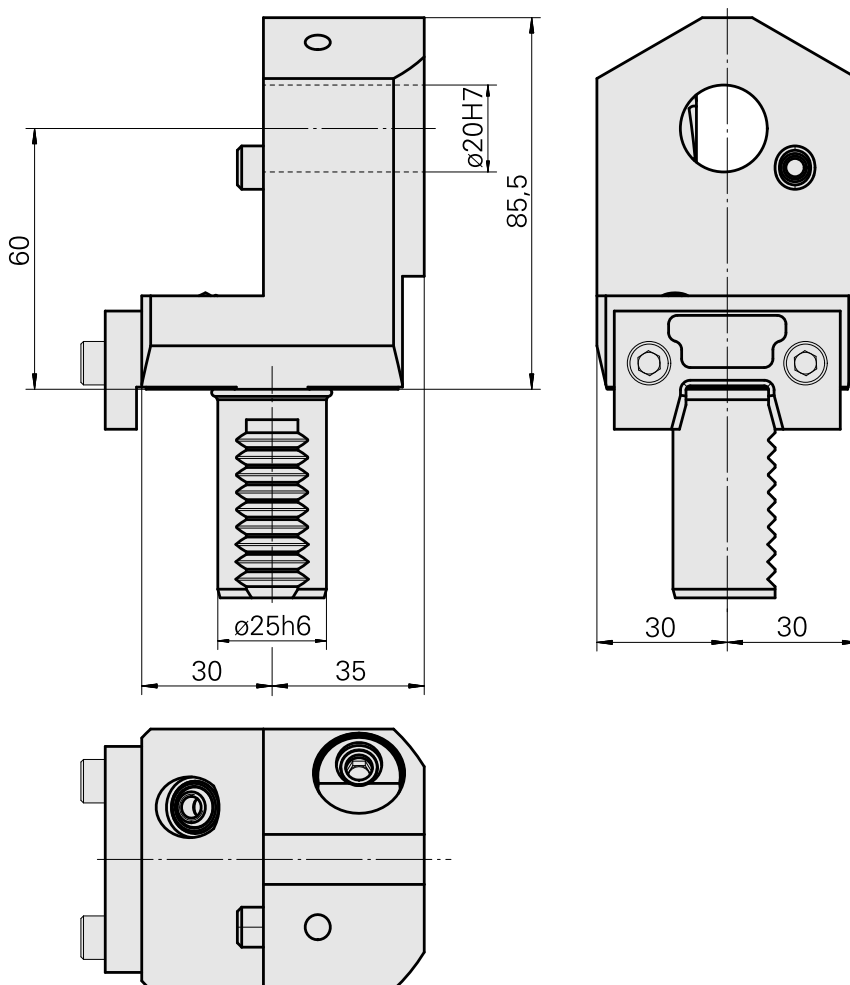

## Compensation holder

### Características técnicas

Haste VDI	VDI 25
Acionamento	não acionado
Fixação VDI	Régua-V
Refrigeração	externo e interno
Pressão (até)	40 bar
Recepção	VDI 20
Reversível em 180°	não
X [mm]	60
Y [mm]	–
Z [mm]	2
Produtos INDEX TRAUB	ABC • ABC.2

#### [Bocal bola 12D/M6](#)

ID do produto : 10602750

ID anterior do produto : 474550.0101

---