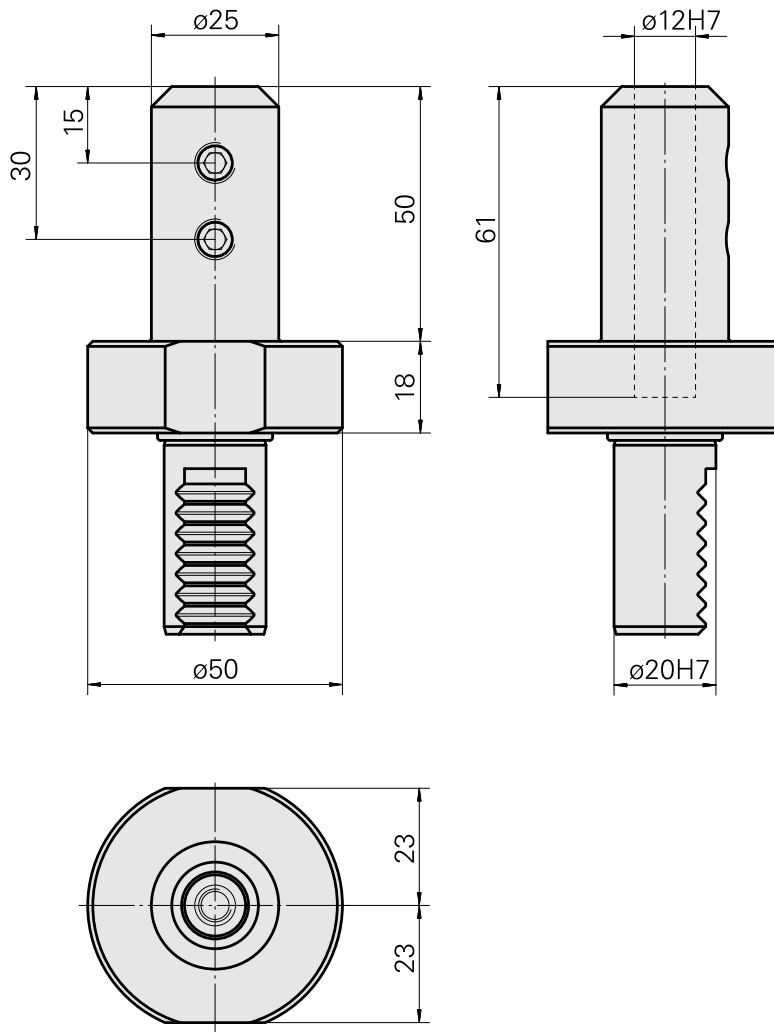

## Porta-brocas VDI 20 D12, Especialmente para ferramenta de marcação WriteStar

### Características técnicas

Haste VDI	VDI 20
Acionamento	não acionado
Fixação VDI	nenhuma
Recepção	D12
Reversível em 180°	não
X [mm]	68
Y [mm]	-
Z [mm]	-
Tipo de revólver de ferramenta	Revólver estrela
Produtos INDEX TRAUB	C100

## Acessórios

Acessórios opcionais

**Tool holder accessories**

[Ferramenta de marcação, Ângulo/raio de ponta 90°/R0,5mm](#)

ID do produto : 10448780

ID anterior do produto : W9990300

PF Categoria de  
acessórios  
Ferramenta de  
marcação

Alojamento de  
ferramenta  
12mm