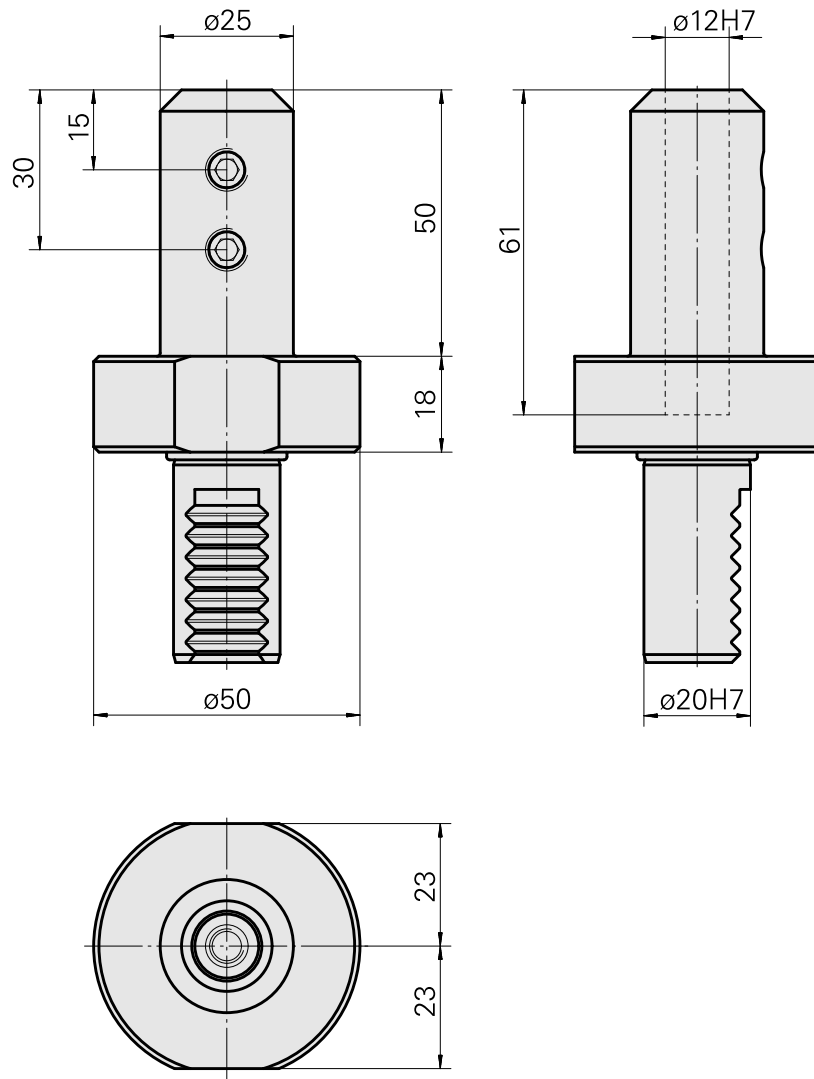

## Porta-brocas VDI 20 D12, Especialmente para ferramenta de marcação WriteStar

### Características técnicas

Haste VDI	VDI 20
Acionamento	não acionado
Fixação VDI	nenhuma
Recepção	D12
Reversível em 180°	não
X [mm]	68
Y [mm]	-
Z [mm]	-
Produtos INDEX TRAUB	C100

---

## Acessórios

Acessórios opcionais

**Tool holder accessories**

[Ferramenta de marcação, Ângulo/raio de ponta 90°/R0,5mm](#)

ID do produto : 10448780

ID anterior do produto : W9990300

PF Categoria de  
acessórios  
Ferramenta de  
marcação

Alojamento de  
ferramenta  
12mm