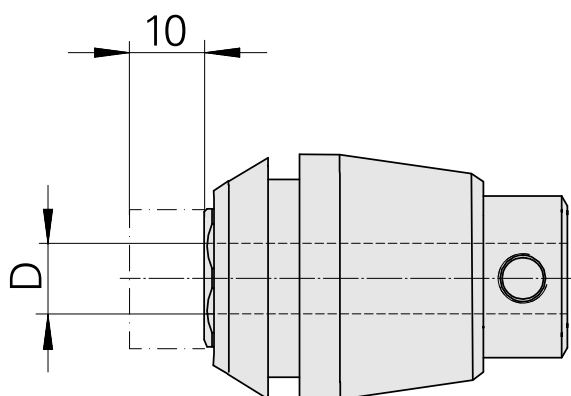

Pince ER pour tarauds ET 1-32 6mm

Données techniques

Catégorie d'accessoires PO	Pince ER pour tarauds
Attachement	ER32
Logement d'outils	6mm
Type de pince de bridage	ET 1-32

10588667
324255

INDEX

Documents