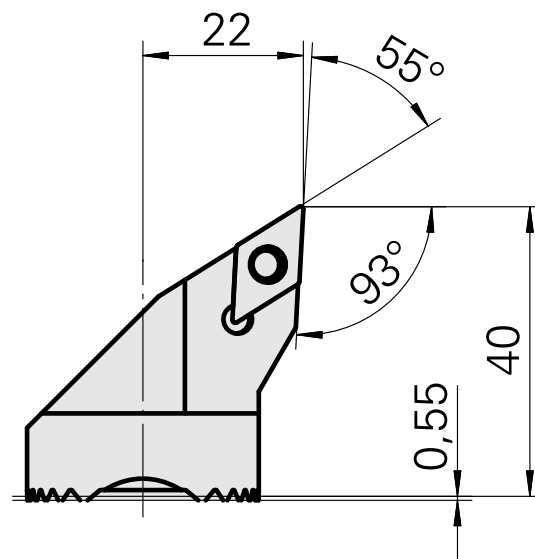

Ponta cortante (broca) para DC.. 11T3..

Características técnicas

Recepção	para DC.. 11T3..
Refrigeração	interno
Pressão (até)	50 bar
X [mm]	40
Z [mm]	22
Produtos INDEX TRAUB	G220.3 • G220 • R200 • TNX65/42 • TNX220.3

Documentos

Não há downloads disponíveis para este produto

Acessórios

Necessário para operação

[Paafuso de cabeça escareada Wohlhaupter Nr. 115673](#)

ID do produto : 10587078

ID anterior do produto : W00013.0026
