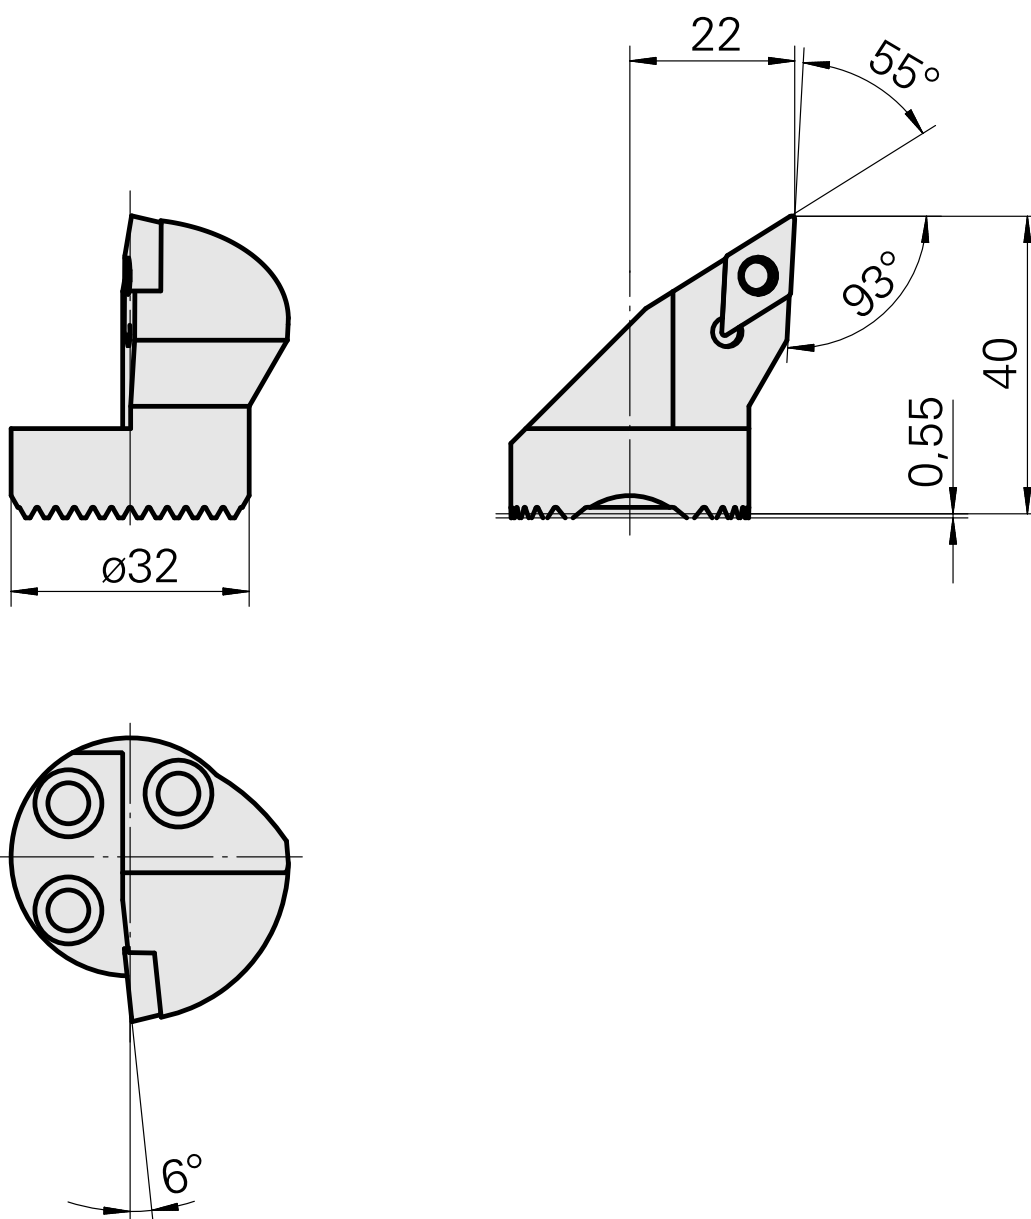

Testa per alesare per DC.. 11T3..

Caratteristiche tecniche

Attacco	per DC.. 11T3..
Raffreddamento	interno
Pressione	50 bar
X [mm]	40
Z [mm]	22
Prodotti INDEX TRAUB	G220.3 • R200 • TNX65/42 • TNX220.3

Documenti

Non sono disponibili download per questo prodotto

Accessori

Necessario per l'esercizio

[Vite svasata Wohlhaupter Nr. 115673](#)

Id prodotto : 10587078

Id prodotto precedente : W00013.0026
