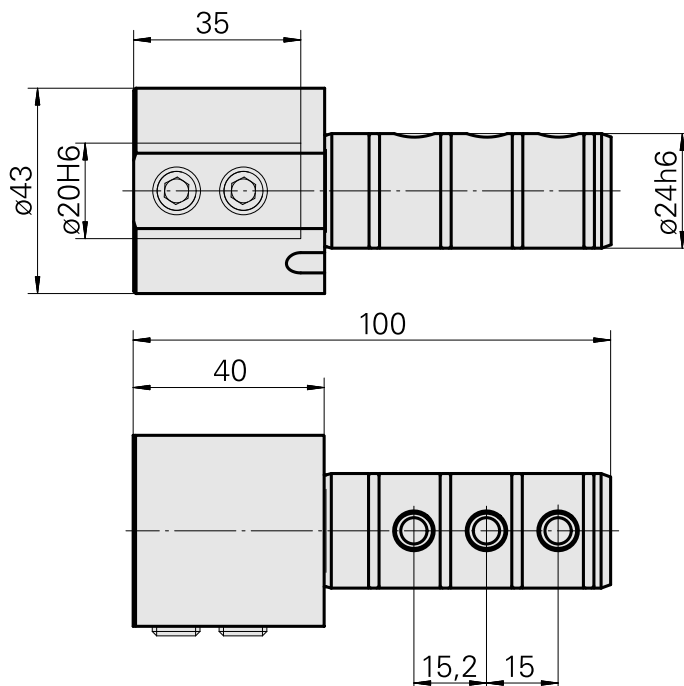

## Aufnahme D20

### Technical data

<b>Antrieb</b>	nicht angetrieben
<b>Kühlung</b>	innen
<b>Aufnahme</b>	D20
<b>Druck</b>	80 bar
<b>X [mm]</b>	–
<b>Y [mm]</b>	–
<b>Z [mm]</b>	–
<b>Produkte INDEX TRAUB</b>	ABC65 • TNK42/65 • TNL18 • TNL20 • TNL32-11 • TNL32 • TNL32-11 compact • TNL20-11 • TNL32 compact • TNL20.2-11 • TNK40.2-10 • TNL20.2 • TNK40.2