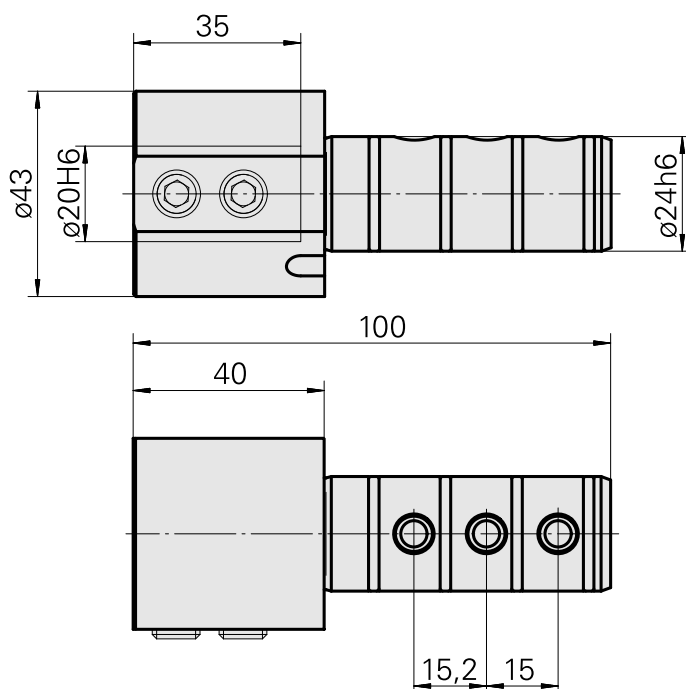

Gravação D20

Características técnicas

Acionamento	não acionado
Refrigeração	interno
Recepção	D20
Pressão (até)	80 bar
X [mm]	-
Y [mm]	-
Z [mm]	-
Produtos INDEX TRAUB	ABC65 • TNK42/65 • TNL18 • TNL20 • TNL32-11 • TNL32 • TNL32-11 compact • TNL20-11 • TNL32 compact • TNK40.2-10 • TNK40.2-8 • TNL20.2

Documentos

Não há downloads disponíveis para este produto

Acessórios

Acessórios opcionais

Outros acessórios

[Bucha de montagem com anel D20](#)

ID do produto : 10063939

ID anterior do produto : W68510.04--

[Bucha de montagem D20](#)

ID do produto : 10994732

ID anterior do produto : W62220.01--
