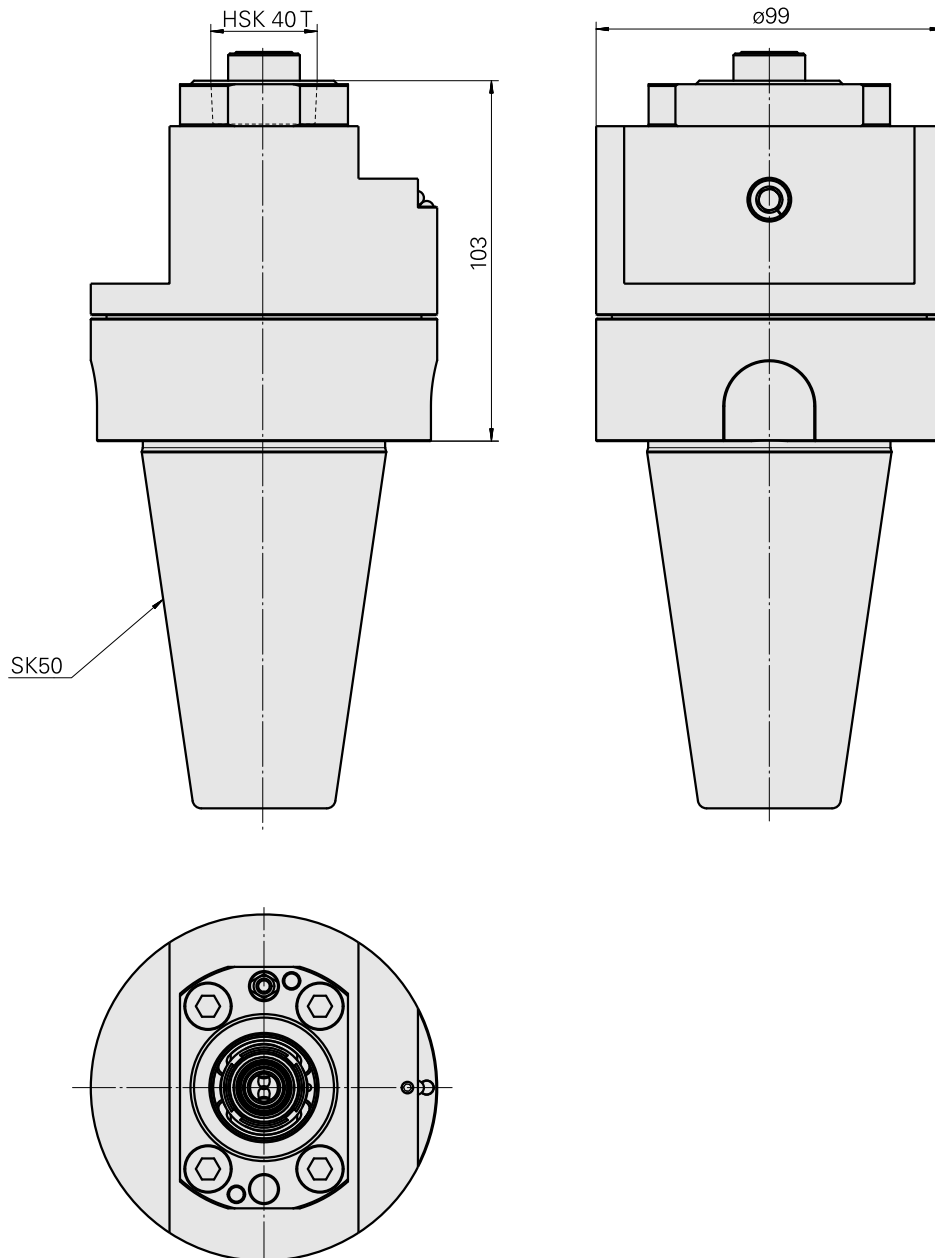

### Technische Daten

WZH Zubehörkategorie

Adapter für Voreinstellgeräte

Aufnahme

SK50 für Voreinstellgeräte

Werkzeugaufnahme

HSK 40