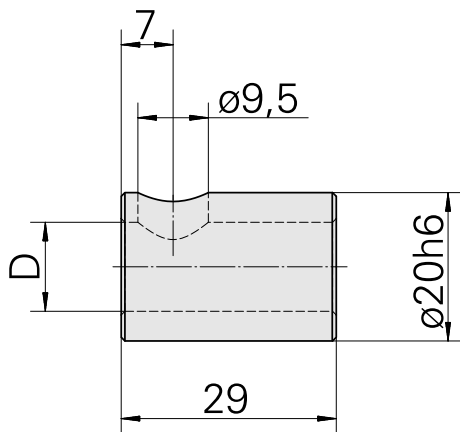

Bucha de fixação D20/ 10mm

Características técnicas

PF Categoria de acessórios	Bucha de fixação
Recepção	D20
Alojamento de ferramenta	10mm

Documentos

Não há downloads disponíveis para este produto