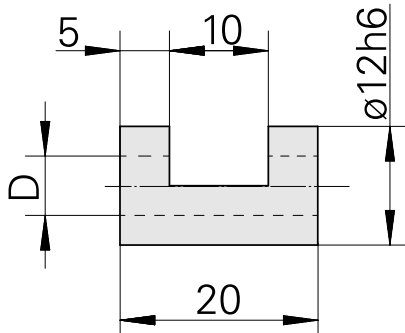

### Características técnicas

PF Categoria de acessórios	Bucha de fixação
Recepção	D12
Alojamento de ferramenta	6,5 mm