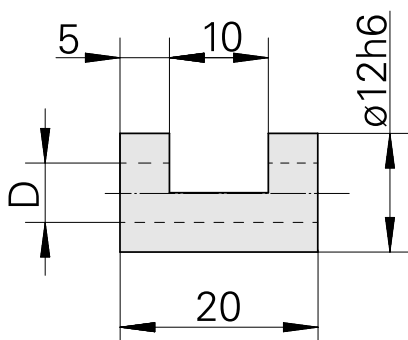

Douille de serrage D12/ 6,5mm

Données techniques

Catégorie d'accessoires PO	Douille de serrage
Attachement	D12
Logement d'outils	6,5mm

Documents

Aucun téléchargement n'est disponible pour ce produit