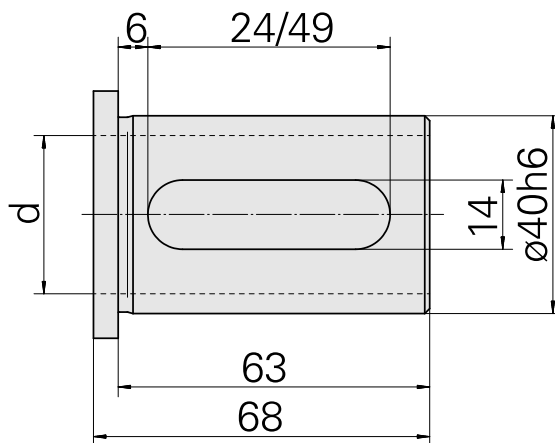

Douille attachement colerette D40/ 15mm

Données techniques

Catégorie d'accessoires PO

Douille attachement colerette

Attachement

D40

Logement d'outils

15mm