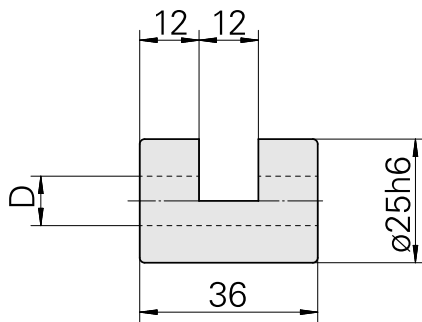

## Bucha de fixação D25/ 15mm

### Características técnicas

PF Categoria de acessórios	Bucha de fixação
Recepção	D25
Alojamento de ferramenta	15mm