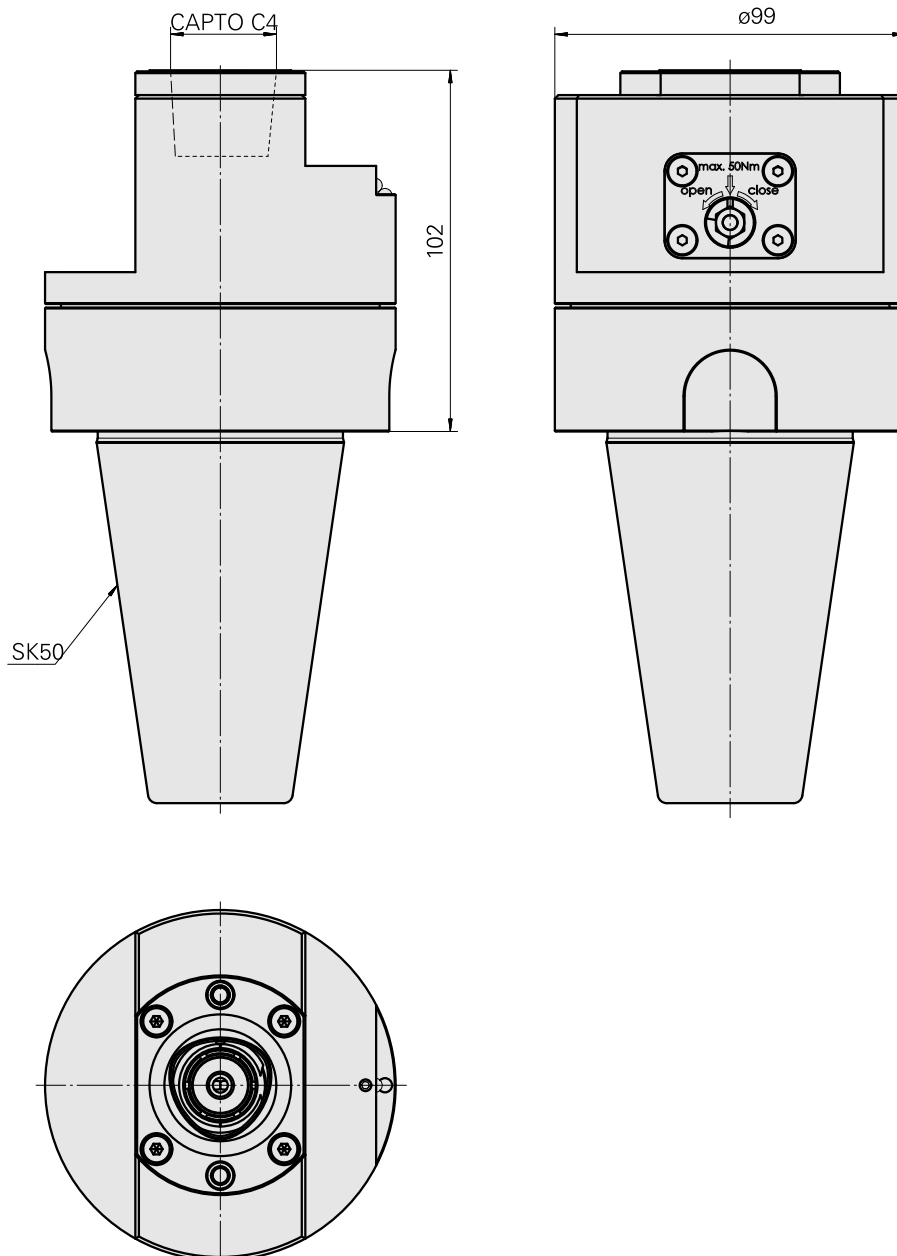

Adaptor

Technical data

PF Categoria de acessórios	Adaptador para apar.pré-ajuste
Recepção	SK50
Alojamento de ferramenta	CAPTO C4

Documents

No downloads available for this product