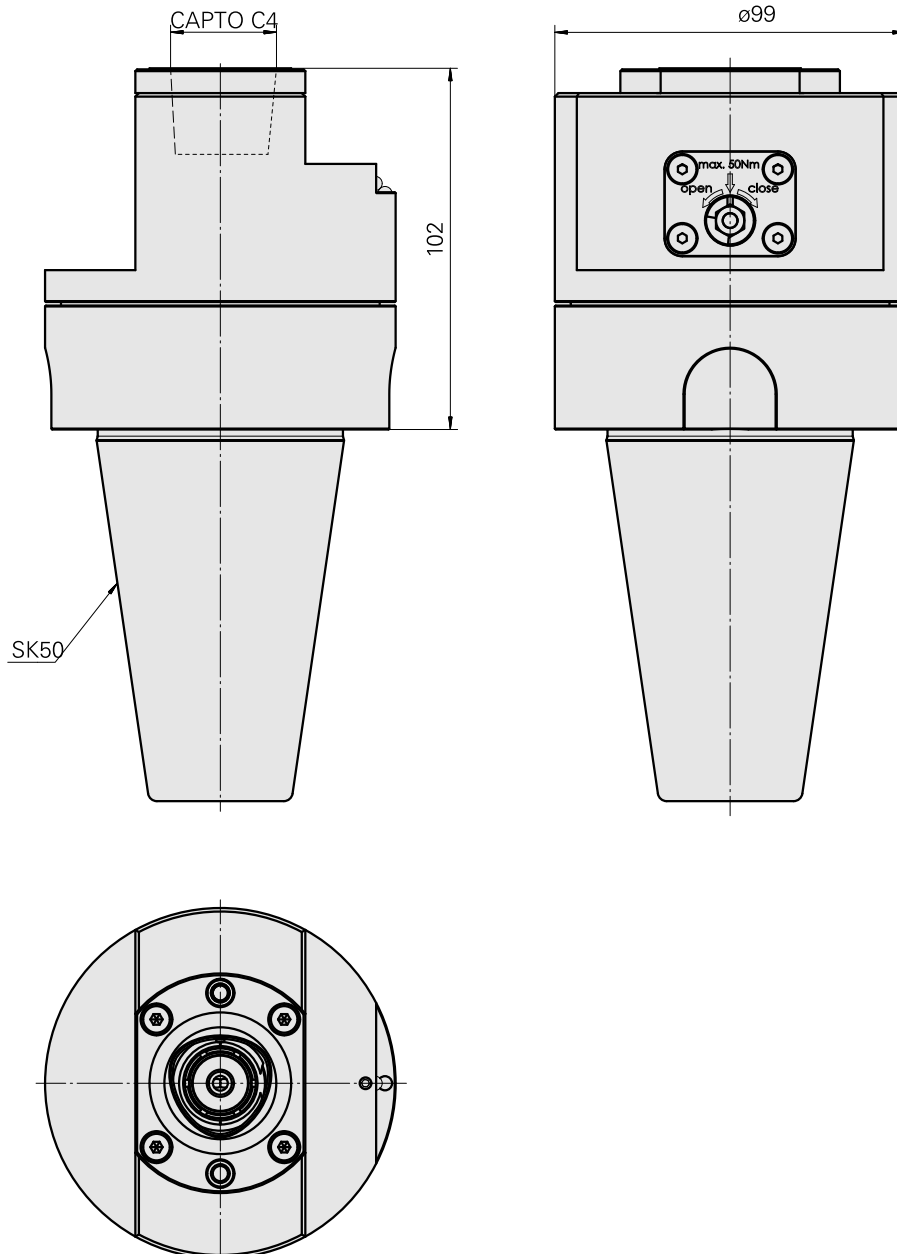

Adaptor

Características técnicas

PF Categoria de acessórios

Adaptador para apar.pré-ajuste

Recepção

SK50

Alojamento de ferramenta

CAPTO C4