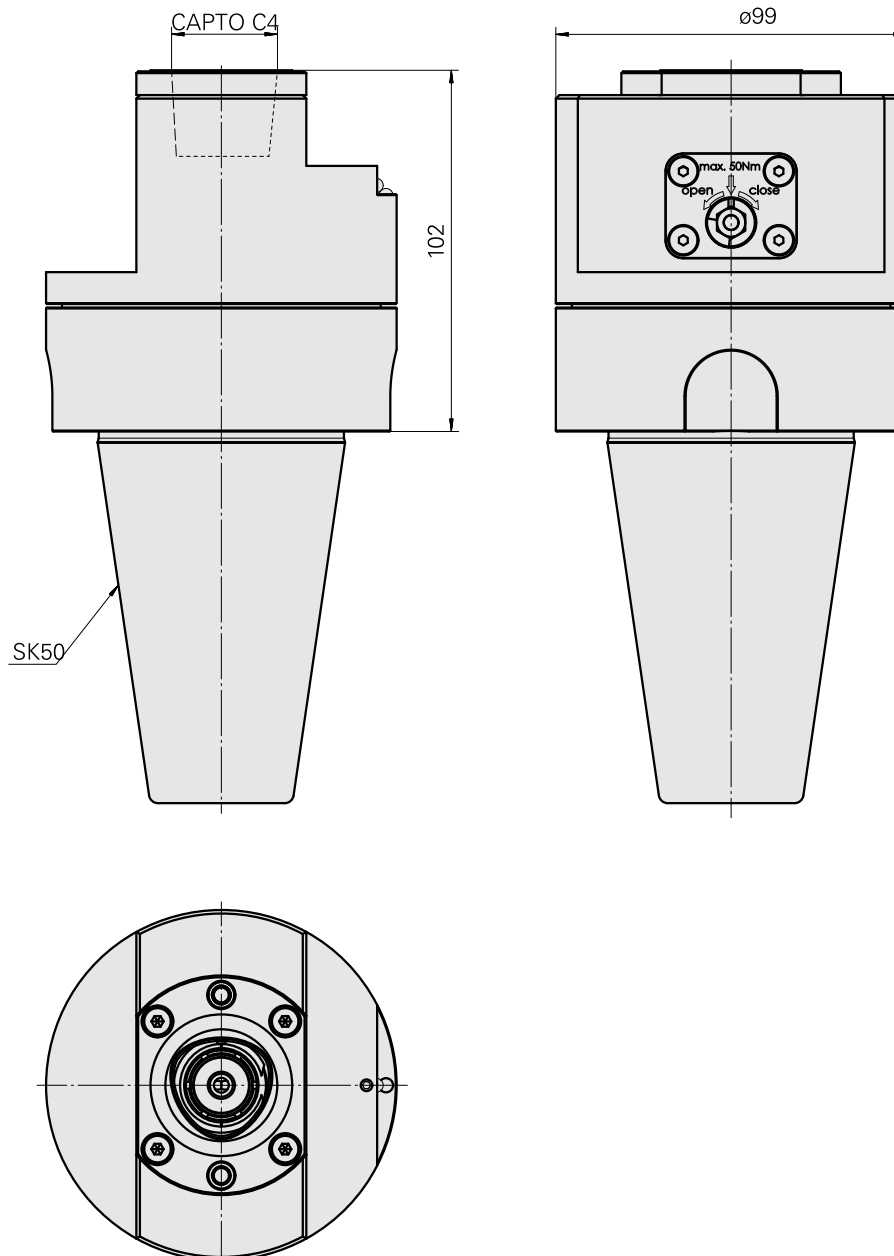

Adaptor

Características técnicas

PF Categoria de acessórios

Adaptador para apar.pré-ajuste

Recepção

SK50

Alojamento de ferramenta

INDEX CAPTO C4