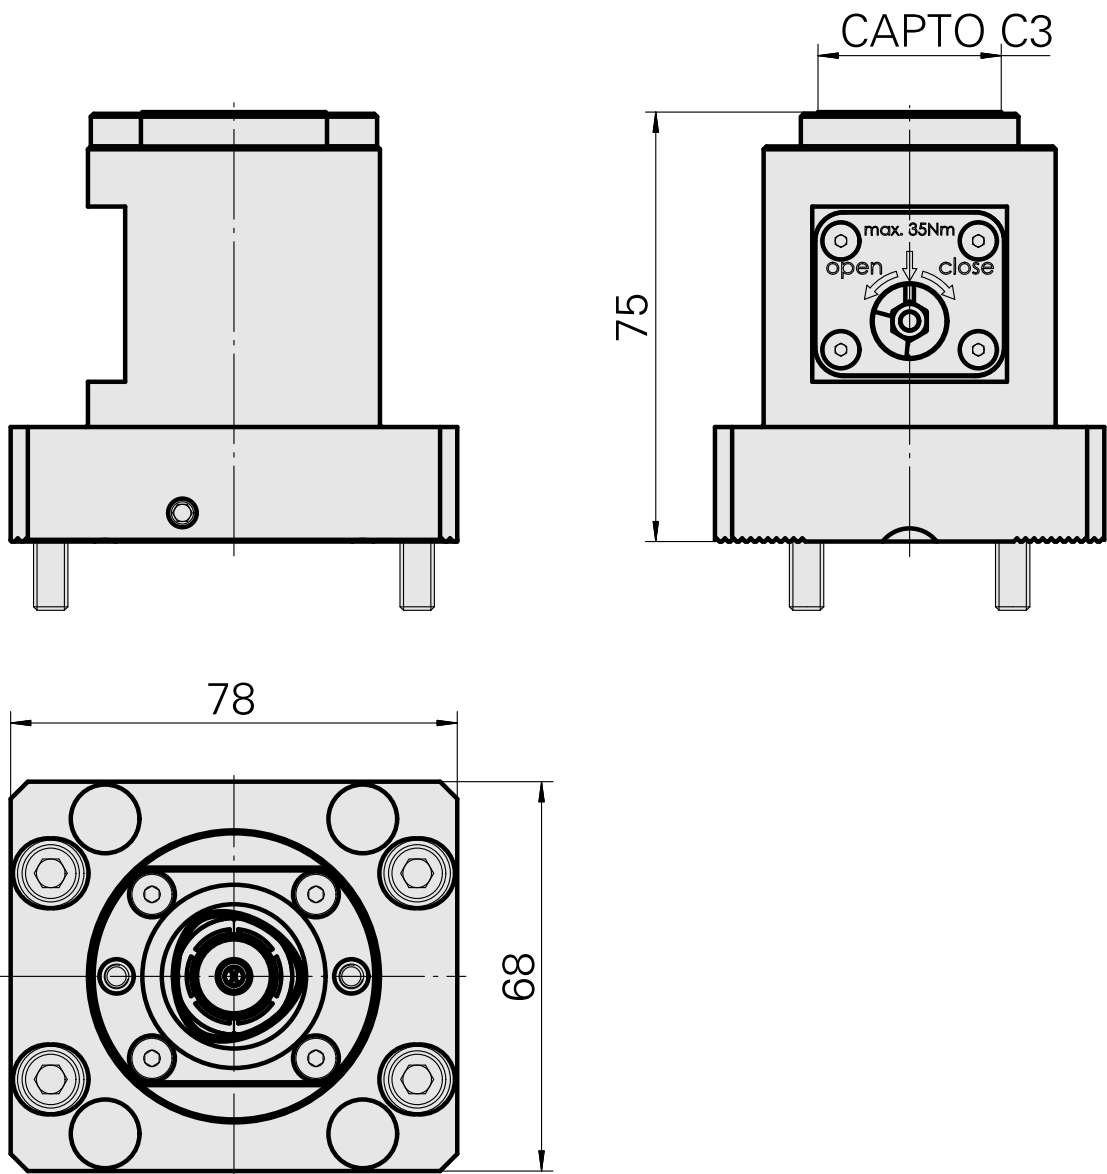

Gravação INDEX CAPTO C3

Características técnicas

Acionamento	não acionado
Recepção	INDEX CAPTO C3
Reversível em 180°	não
X [mm]	75
Y [mm]	-
Z [mm]	-
Produtos INDEX TRAUB	ABC65 • TNK42/65

Documentos

Notas sobre o produto

[FR \(pdf\)](#)

[EN \(pdf\)](#)

[DE \(pdf\)](#)

Acessórios

Acessórios opcionais

Outros acessórios

[Adaptador INDEX CAPTO C3 rotativo](#)

ID do produto : 10925971

ID anterior do produto : WZ9990.3000F

[Adaptador INDEX CAPTO C3 fixo](#)

ID do produto : 12062333

ID anterior do produto :
