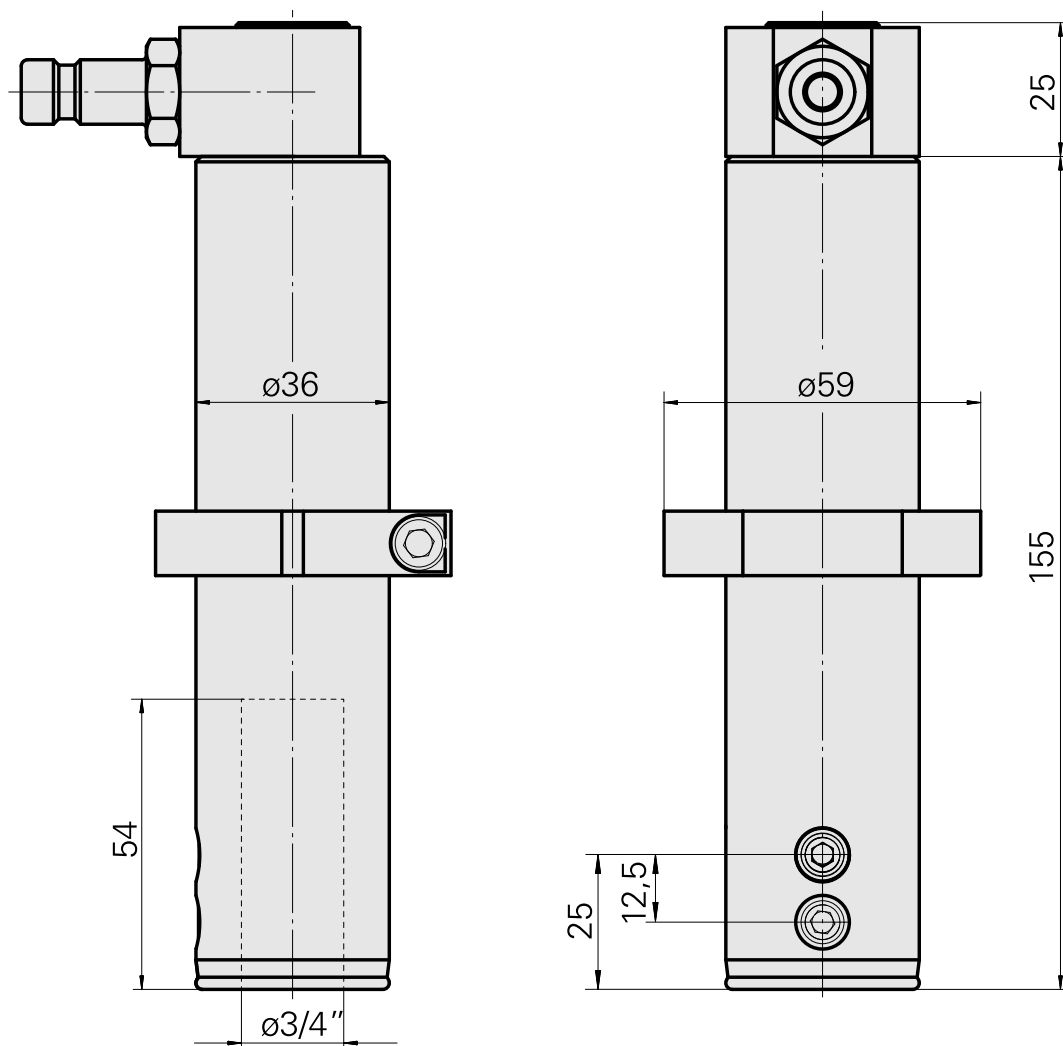

Porta-brocas D3/4"

Características técnicas

Acionamento	não acionado
Fixação MS	Trava de anel D36
Refrigeração	interno
Pressão (até)	80 bar
Recepção	D3/4"
X [mm]	-
Y [mm]	-
Z [mm]	-
Produtos INDEX TRAUB	MS32C • MS52C • MS32-6.2 • MS40-6 • MS40-8 • MS52-6.3 • MS32-6.3

Documentos

Não há downloads disponíveis para este produto

Acessórios

Acessórios opcionais

Outros acessórios

[Embreagem SP-006-0-WR513-11-2 Serie LP](#)

ID do produto : 10837142

ID anterior do produto : 474940.0112

[Niple SP-006-1-WR013-11 Serie LP](#)

ID do produto : 10186287

ID anterior do produto : 474946.25
