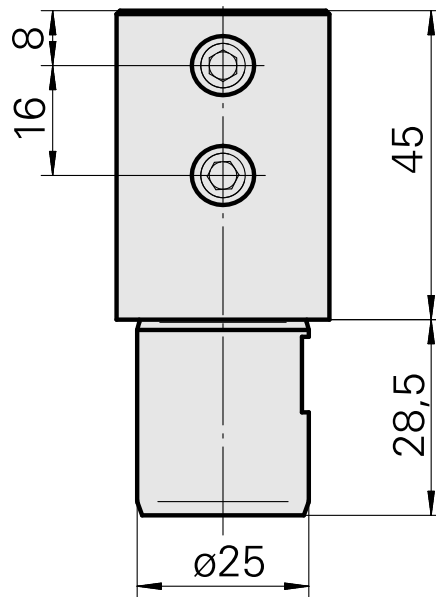

Attachement D16

Données techniques

Entraînement	non entraîné
Arrosage	central
Attachement	D16
Pression	80 bar
X [mm]	45
Y [mm]	-
Z [mm]	-
Produits INDEX TRAUB	TNL18 • TNL32 • TNL32-11

Documents

Aucun téléchargement n'est disponible pour ce produit

Accessoires

Accessoires optionnels

Autres accessoires

[Douille attachement collerette D16](#)

ID produit : 10914323

Ancienne ID produit : W67511.04--
