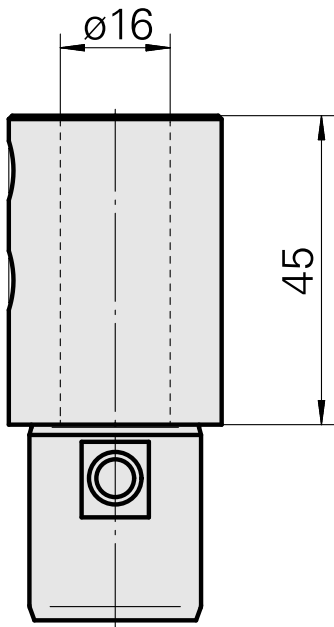

Attachement D16

Données techniques

Entraînement	non entraîné
Arrosage	central
Attachement	D16
Pression	80 bar
X [mm]	45
Y [mm]	-
Z [mm]	-
Produits INDEX TRAUB	TNL18 • TNL32 • TNL32-11

Documents

Aucun téléchargement n'est disponible pour ce produit

Accessoires

Accessoires optionnels

Autres accessoires

[Douille attachement collerette D16](#)

ID produit : 10914323

Ancienne ID produit : W67511.04--
