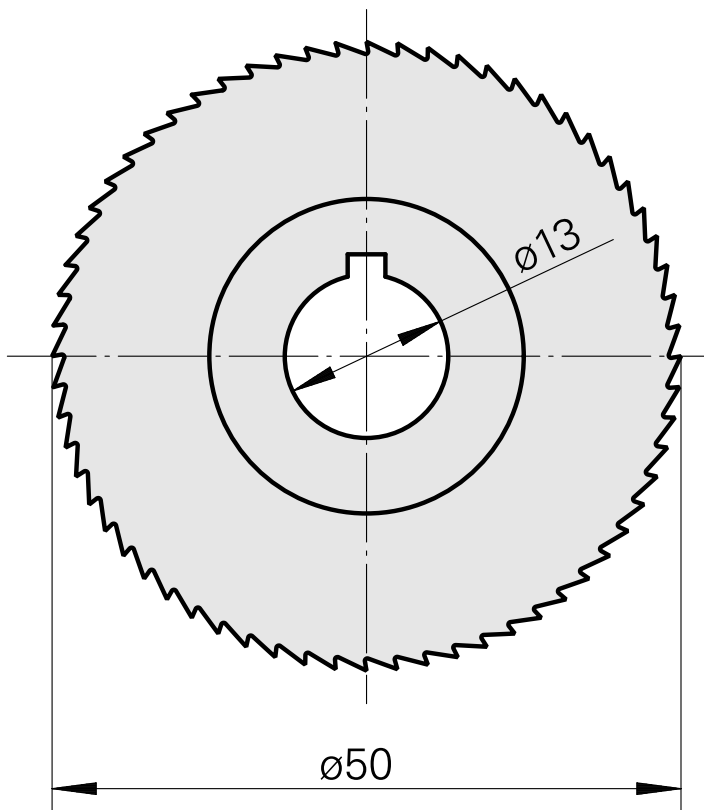

Lamina de serra, largura lâmina de serra circular 0,4 mm

Características técnicas

PF Categoria de acessórios

Lâmina de serra circular d50

Alojamento de ferramenta

13mm

Documentos

Não há downloads disponíveis para este produto