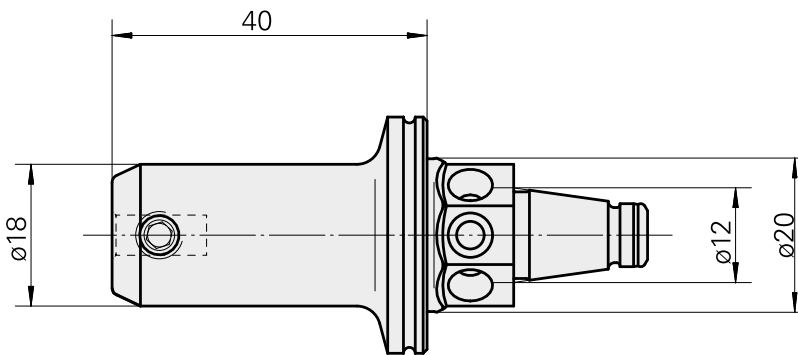

WFB 20-12 Horn Type 105

技术特点

刀座附件类别
夹具
快换夹头

WFB 20-12
Horn 型号 105
Horn S-Mini

文件

没有针对此产品的任何下载

附件

转至运行所需

[Grub screw](#)

产品ID：10324659

以前的产品ID：410156.0606
