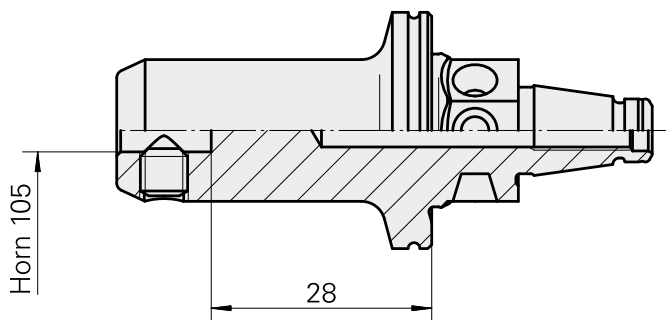

WFB 20-12 Horn Type 105

Características técnicas

PF Categoria de acessórios	WFB 20-12
Recepção	Horn Type 105
Inserções de troca rápida	Horn S-Mini

Documentos

Não há downloads disponíveis para este produto