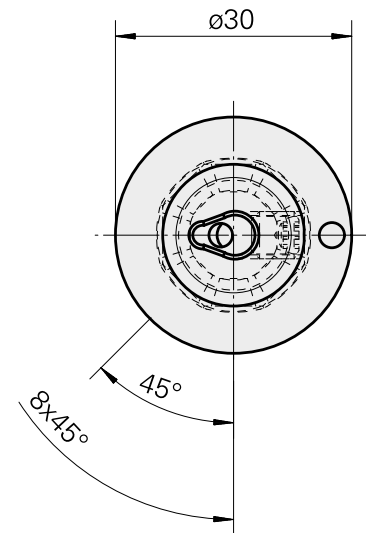

WFB 20-12 Horn Type 105

Características técnicas

PF Categoria de acessórios	WFB 20-12
Recepção	Horn Type 105
Inserções de troca rápida	Horn S-Mini

Documentos

Não há downloads disponíveis para este produto