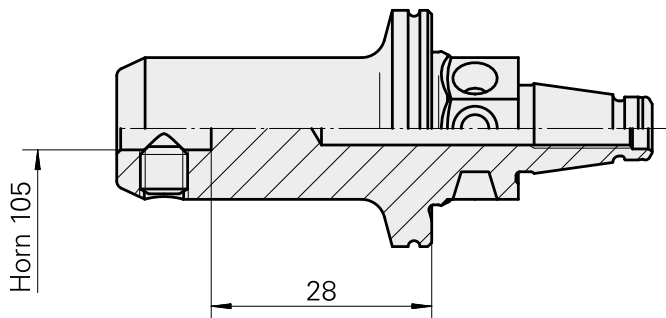

WFB 20-12 Horn Type 105

技术特点

刀座附件类别
夹具
快换夹头

WFB 20-12
Horn 型号 105
Horn S-Mini

文件

没有针对此产品的任何下载

附件

转至运行所需

[Grub screw](#)

产品ID：10324659

以前的产品ID：410156.0606
