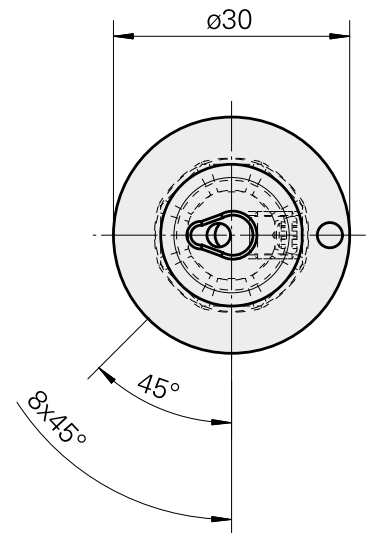

WFB 20-12 Horn Type 105

技术特点

刀座附件类别
夹具
快换夹头

WFB 20-12
Horn 型号 105
Horn S-Mini

文件

没有针对此产品的任何下载

附件

转至运行所需

[Grub screw](#)

产品ID：10324659

以前的产品ID：410156.0606
