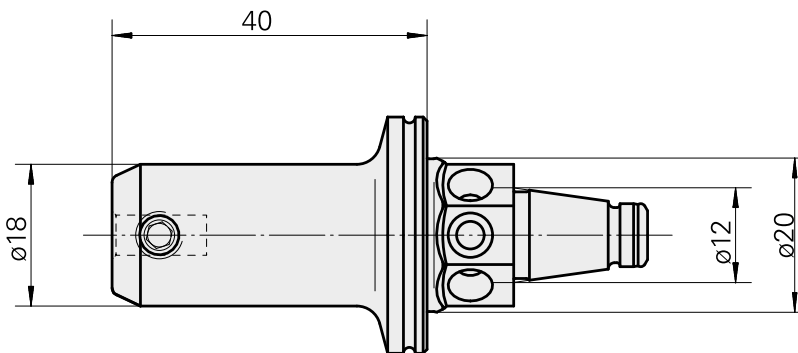

WFB 20-12 Horn Type 105

Características técnicas

PF Categoria de acessórios	WFB 20-12
Recepção	Horn Type 105
Inserções de troca rápida	Horn S-Mini

Documentos

Não há downloads disponíveis para este produto