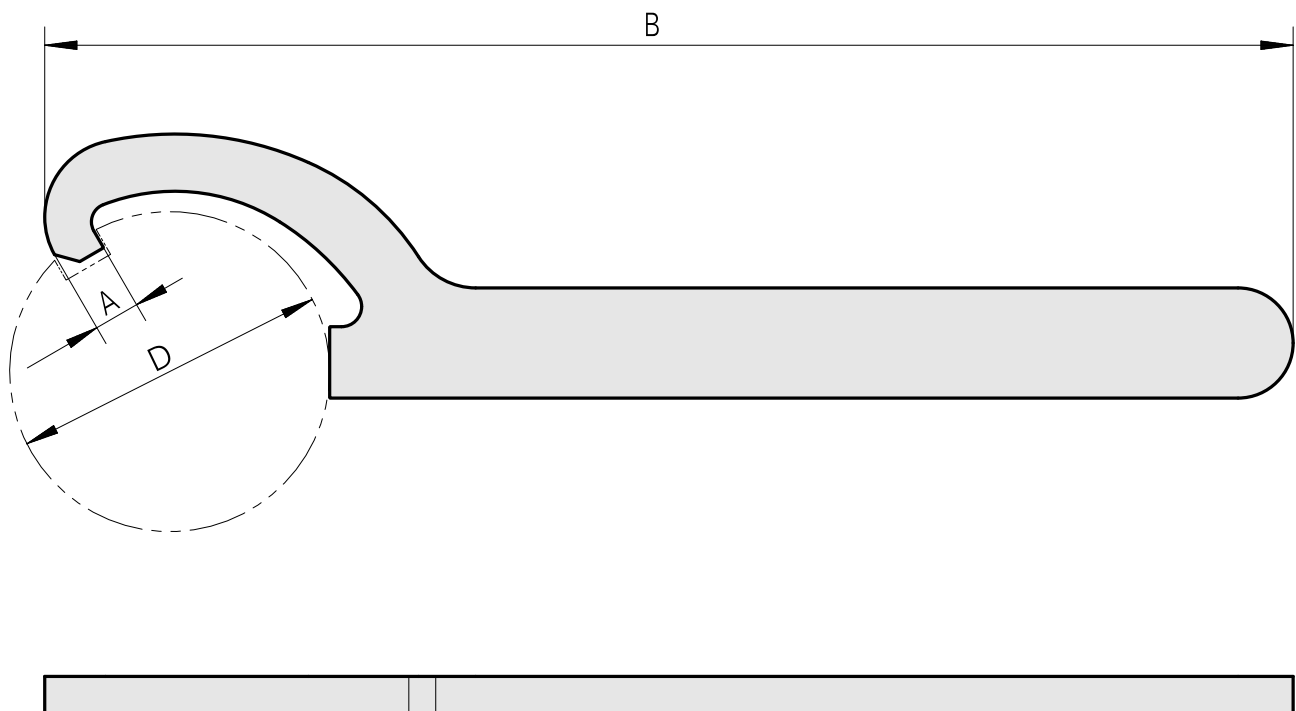

Chave de gancho

Características técnicas

PF Categoria de acessórios

Ferramenta

Fixação do tipo porca

Diâmetro externo 55-62 mm

Ferramenta para pinças

Chave de unha