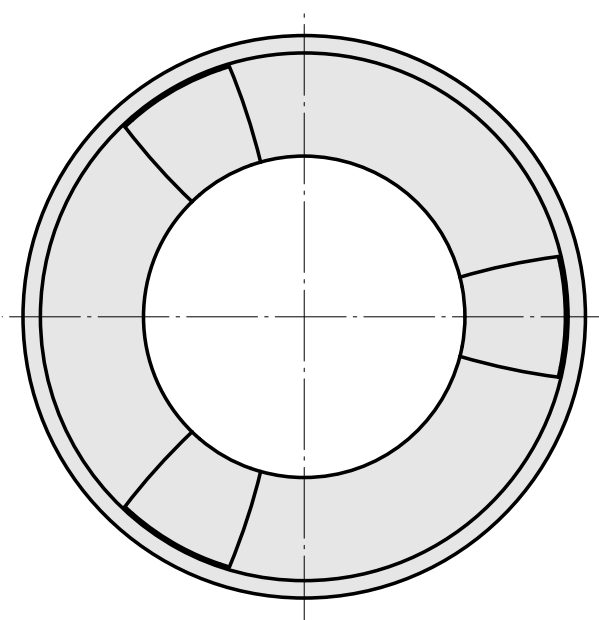

Porca tensora

Características técnicas

PF Categoria de acessórios	Garra
Recepção	ER20
Tipo de pinça de aperto	ER 20
Fixação do tipo porca	Rosca macho

Documentos

Não há downloads disponíveis para este produto