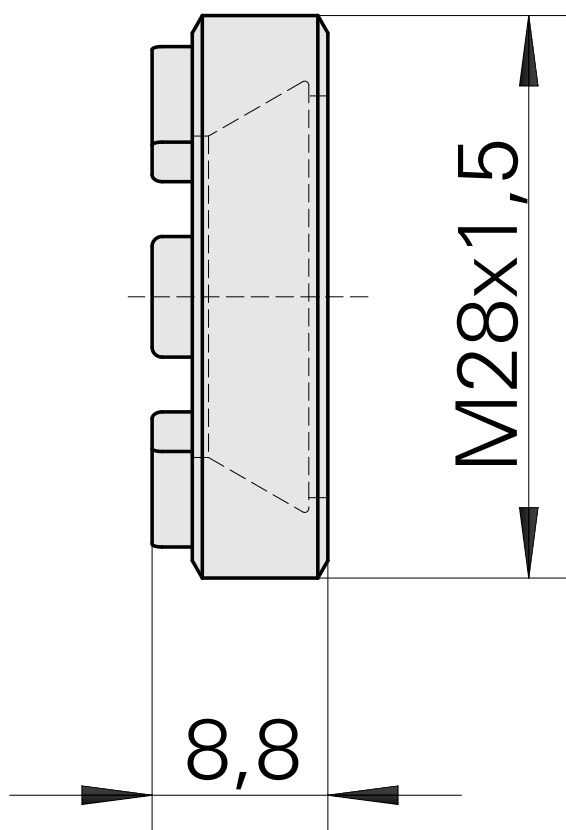

Porca tensora

Características técnicas

PF Categoria de acessórios	Garra
Recepção	ER20
Tipo de pinça de aperto	ER 20
Fixação do tipo porca	Rosca macho

Documentos

Não há downloads disponíveis para este produto