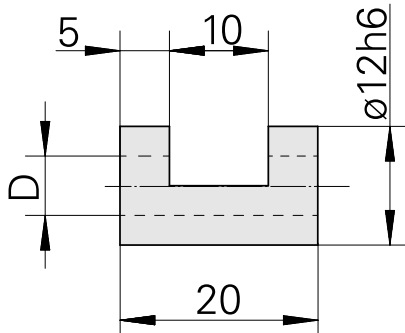

Bucha de fixação D12/ 6mm

Características técnicas

PF Categoria de acessórios	Bucha de fixação
Recepção	D12
Alojamento de ferramenta	6mm

Documentos

Não há downloads disponíveis para este produto