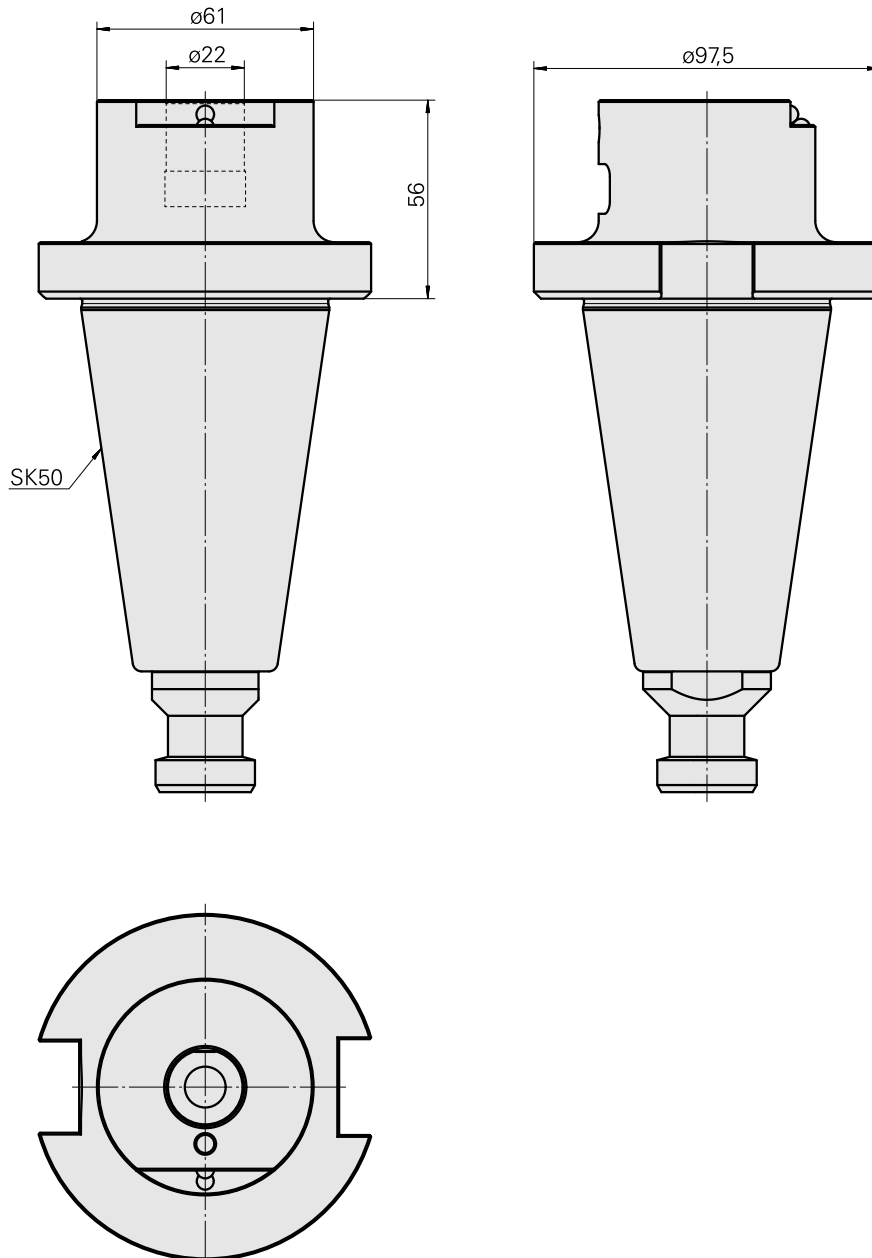

Adaptador

Características técnicas

PF Categoria de acessórios

Adaptador para apar.pré-ajuste

Recepção

SK50

Alojamento de ferramenta

Suporte de broca D22mm