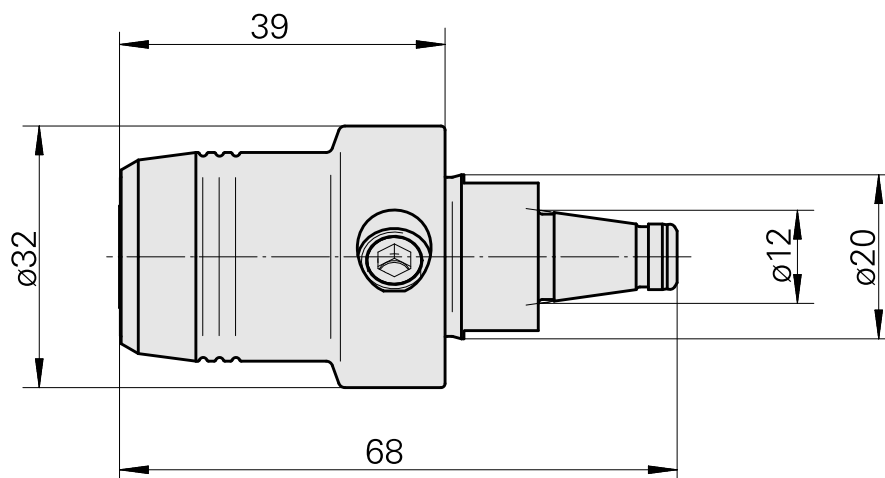

WFB 20-12 De expansão hidráulica D8

Características técnicas

PF Categoria de acessórios

WFB 20-12

Recepção

De expansão hidráulica D8

Inserções de troca rápida

com a expansão hidrá. montagem