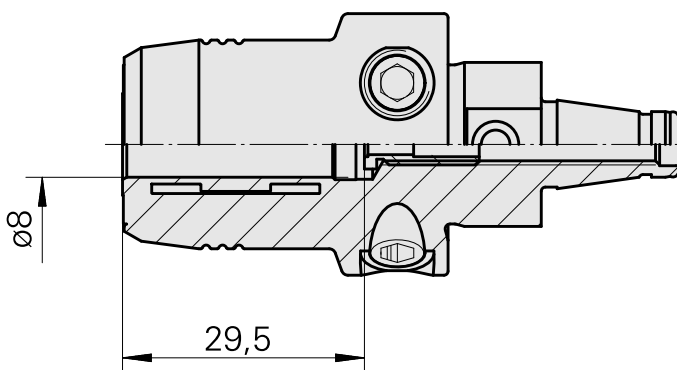

WFB 20-12 De expansão hidráulica D8

Características técnicas

PF Categoria de acessórios

WFB 20-12

Recepção

De expansão hidráulica D8

Inserções de troca rápida

com a expansão hidrá. montagem