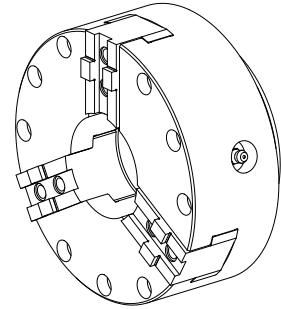

Chuck

Características técnicas

Produtos INDEX TRAUB	MS52-6.3
Passagem do fuso	52mm
Lado de usinagem	Fuso síncrono
Lin. prod. de outr. fabricant.	KFD-HS140/3
Alojamento do fuso	
Lin. prod. de outr. fabricant.	Roehm

De momento, não está disponível uma visão de 3 lados para esse produto

Documentos

Não há downloads disponíveis para este produto