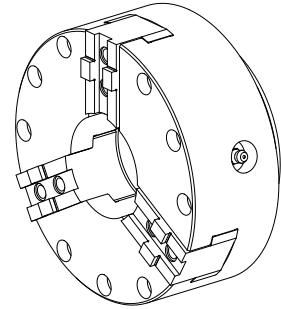

### Características técnicas

<b>Produtos INDEX TRAUB</b>	MS52-6.3
<b>Passagem do fuso</b>	52mm
<b>Lado de usinagem</b>	Fuso síncrono
<b>Lin. prod. de outr. fabricant.</b>	KFD-HS140/3
<b>Alojamento do fuso</b>	
<b>Lin. prod. de outr. fabricant.</b>	Roehm

De momento, não está disponível uma visão de 3 lados para esse produto