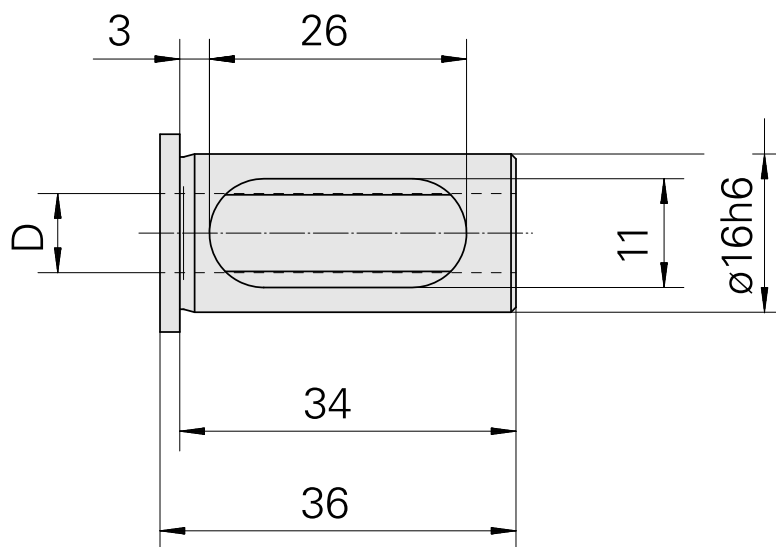

Bussola attacco con manicotto D16/ 4mm

Caratteristiche tecniche

Categoria acces. portautensile	Bussola attacco con manicotto
Attacco	D16
Attacco per utensile	4mm

Documenti

Non sono disponibili download per questo prodotto