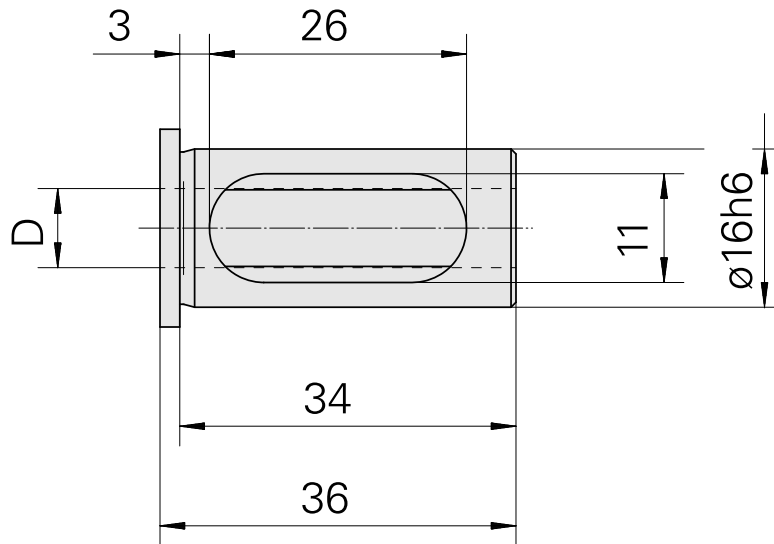

Bucha de montagem com anel D16/ 4mm

Características técnicas

PF Categoria de acessórios	Bucha de montagem com anel
Recepção	D16
Alojamento de ferramenta	4mm

Documentos

Não há downloads disponíveis para este produto