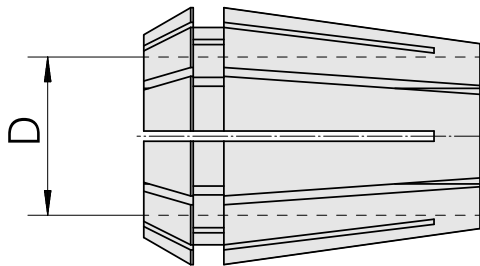

ER-Porta pinça ER 25 14-15mm

Características técnicas

PF Categoria de acessórios	ER-Porta pinça
Recepção	ER25
Alojamento de ferramenta	14-15mm
Tipo de pinça de aperto	ER 25

Documentos

Não há downloads disponíveis para este produto