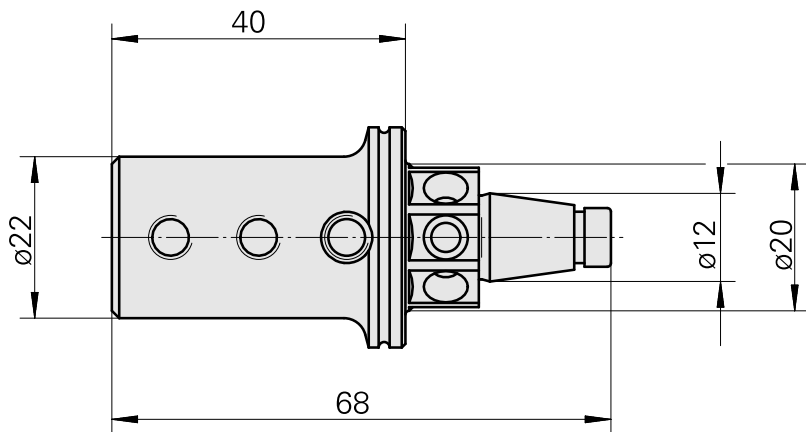

### Características técnicas

PF Categoria de acessórios

WFB 20-12

Recepção

D10

Inserções de troca rápida

para sup. de ferra. perfuração

#### [Parafuso de ajuste M 5x15](#)

ID do produto : 10491071

ID anterior do produto : 326794

---