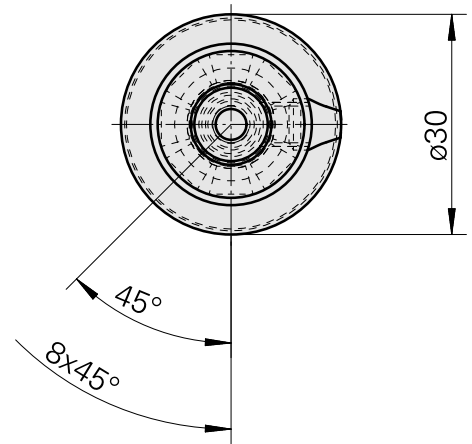

### Características técnicas

PF Categoria de acessórios

WFB 20-12

Recepção

D10

Inserções de troca rápida

para sup. de ferra. perfuração

#### [Parafuso de ajuste M 5x15](#)

ID do produto : 10491071

ID anterior do produto : 326794

---