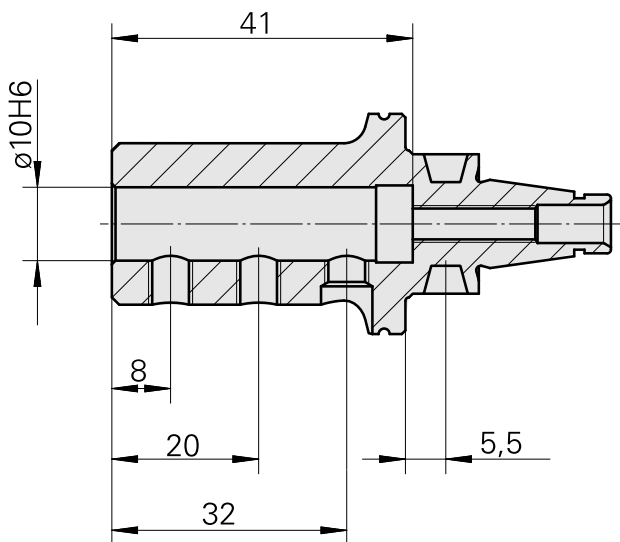

### Características técnicas

PF Categoria de acessórios

WFB 20-12

Recepção

D10

Inserções de troca rápida

para sup. de ferra. perfuração

#### [Parafuso de ajuste M 5x15](#)

ID do produto : 10491071

ID anterior do produto : 326794

---