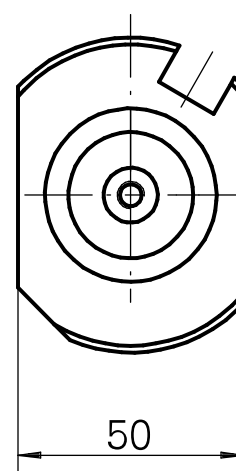

## Porta-brocas Haste 40 D12

### Características técnicas

Haste TNL	Haste 40
Acionamento	não acionado
Refrigeração	interno
Pressão (até)	120 bar
Recepção	D12
Produtos INDEX TRAUB	TNK36 • TNL26