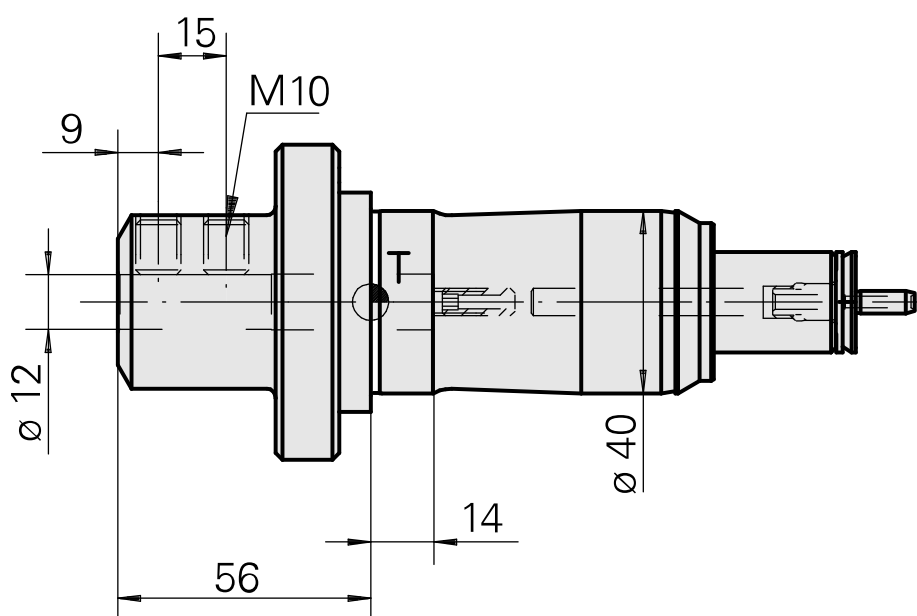

## Porta-brocas Haste 40 D12

### Características técnicas

Haste TNL	Haste 40
Acionamento	não acionado
Refrigeração	interno
Pressão (até)	120 bar
Recepção	D12
Produtos INDEX TRAUB	TNK36 • TNL26