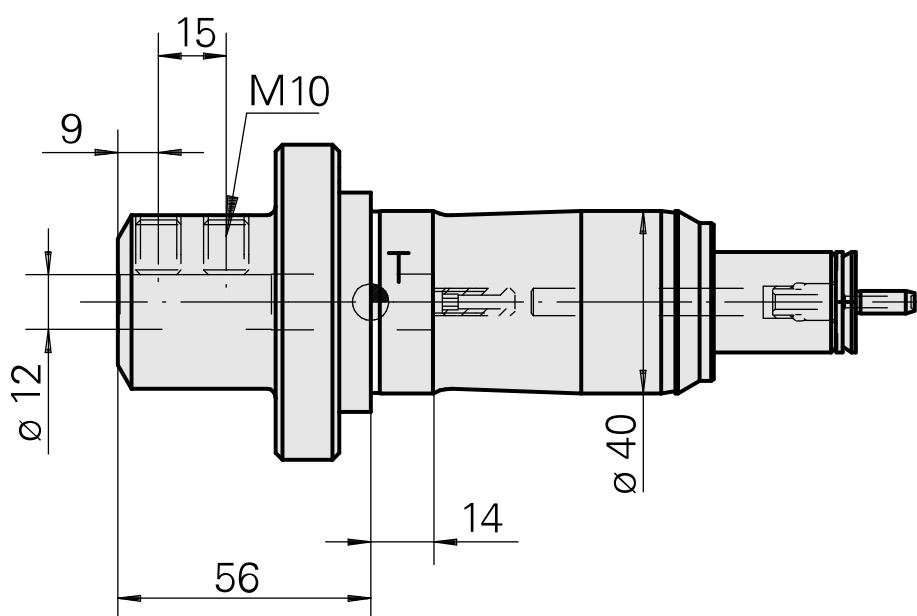

Porta-brocas Haste 40 D12

Características técnicas

Haste TNL	Haste 40
Acionamento	não acionado
Refrigeração	interno
Pressão (até)	120 bar
Recepção	D12
Produtos INDEX TRAUB	TNK36 • TNL26

Documentos

Não há downloads disponíveis para este produto