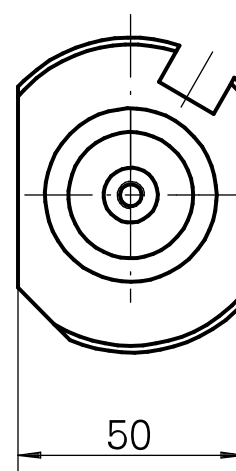

Porta-brocas Haste 40 D12

Características técnicas

Haste TNL	Haste 40
Acionamento	não acionado
Refrigeração	interno
Pressão (até)	120 bar
Recepção	D12
Produtos INDEX TRAUB	TNK36 • TNL26

Documentos

Não há downloads disponíveis para este produto