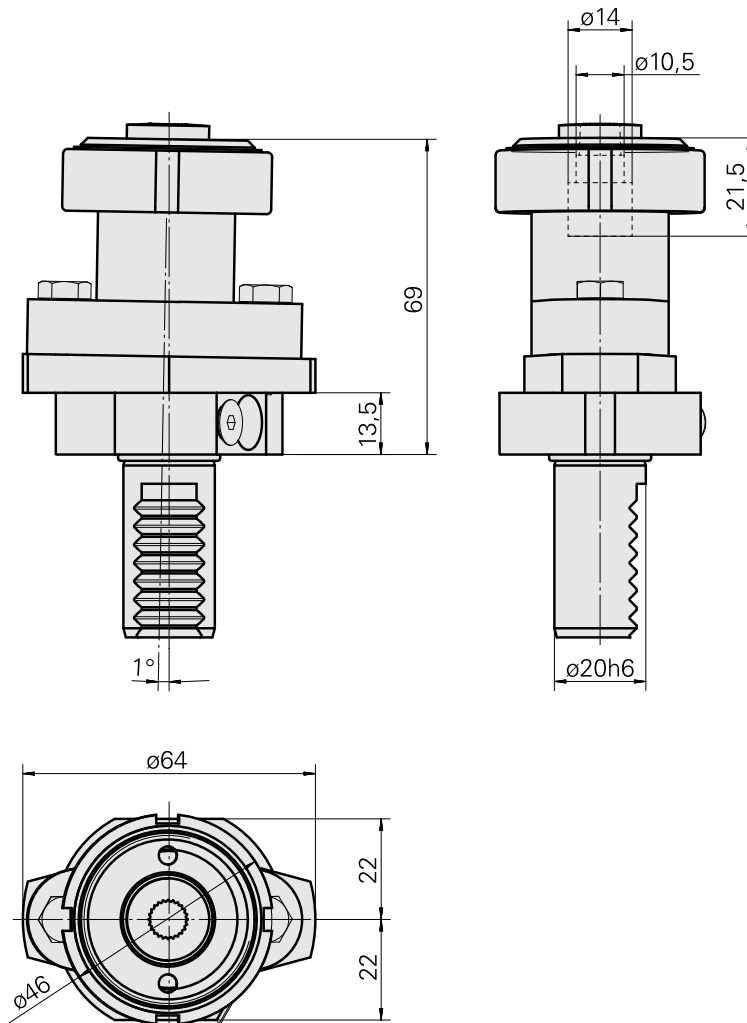

Suporte de evacuação VDI 20 D24, oscilante, móvel

Características técnicas

Haste VDI	VDI 20
Acionamento	não acionado
Fixação VDI	nenhuma
Refrigeração	externo
Pressão (até)	20 bar
Recepção	D24
Reversível em 180°	não
X [mm]	69
Y [mm]	–
Z [mm]	–

[Tubo](#)

ID do produto : 10699964

ID anterior do produto : W62211.2110
