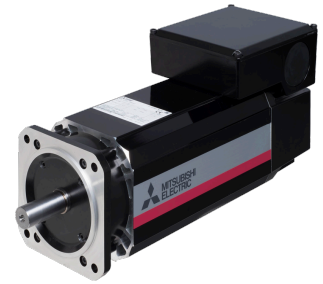

Motor

Características técnicas

Módulos elétricos

Motor acessórios

Potência nominal W

5500 Watt

De momento, não está disponível uma visão de 3 lados para esse produto

Documentos