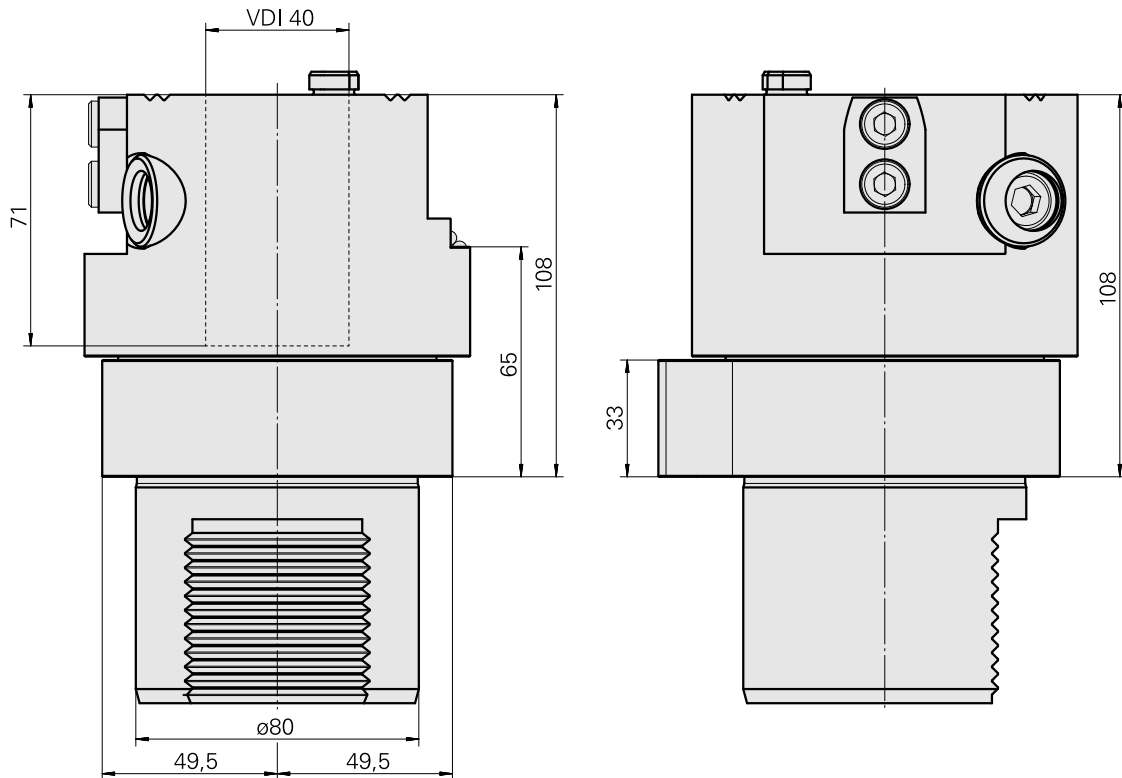

### Características técnicas

PF Categoria de acessórios

Adaptador para apar.pré-ajuste

Recepção

D80 dispositivos de presetting

Alojamento de ferramenta

VDI 40