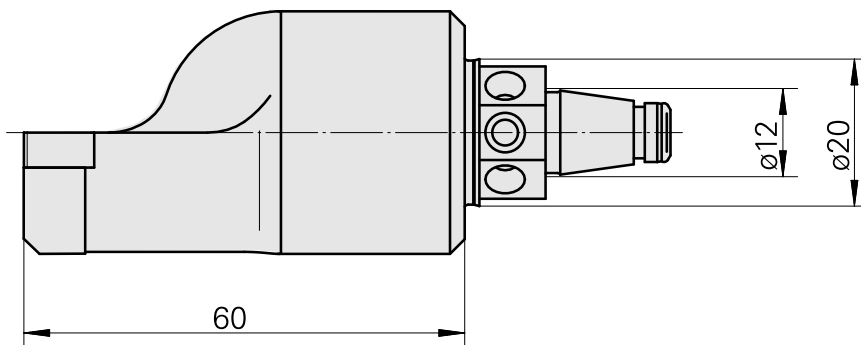

WFB 20-12 para CC.. 09T3, direita, sem ranhura da pinça

Características técnicas

PF Categoria de acessórios

WFB 20-12

Recepção

para CC.. 09T3

Inserções de troca rápida

para suporte de ferra. tornear