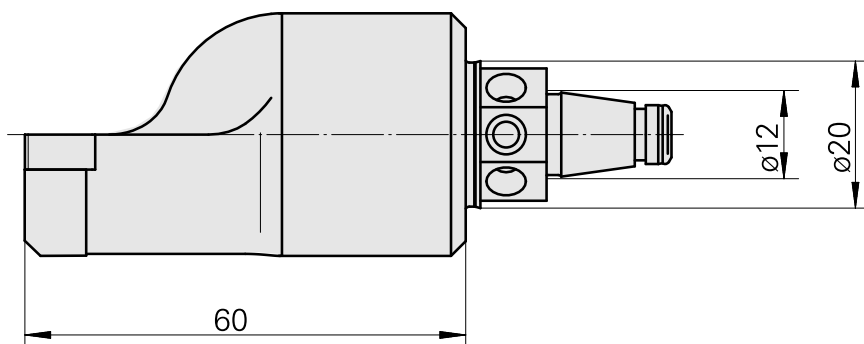

WFB 20-12 per CC.. 09T3.., destra, senza scanalatura pinza

Caratteristiche tecniche

Categoria acces. portautensile	WFB 20-12
Attacco	per CC.. 09T3..
Accessorio per cambio rapido	supporto portapezzo

Documenti