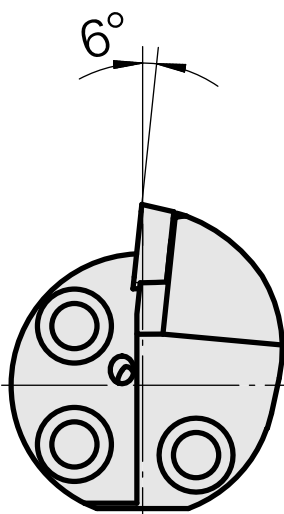

Ponta cortante (broca) para CC.. 09T3

Características técnicas

Recepção	para CC.. 09T3
Refrigeração	interno
Pressão (até)	50 bar
X [mm]	45
Z [mm]	22
Produtos INDEX TRAUB	G220.3 • R200 • TNX65/42 • TNX220.3

Documentos

Não há downloads disponíveis para este produto

Acessórios

Acessórios opcionais

Outros acessórios

[Paafuso de cabeça escareada Wohlhaupter Nr. 115673](#)

ID do produto : 10587078

ID anterior do produto : W00013.0026
