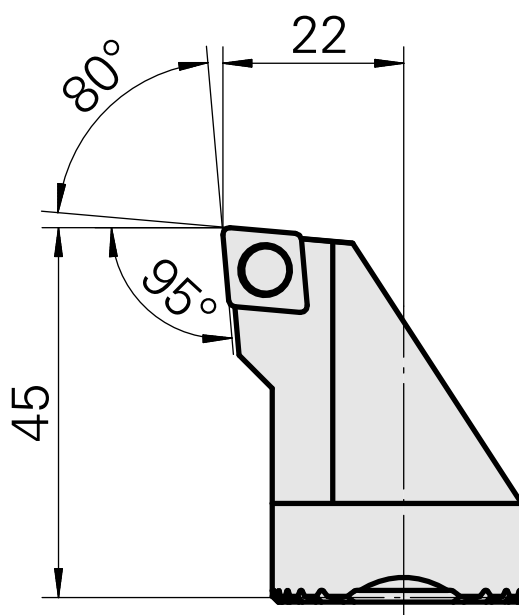

Ponta cortante (broca) para CC.. 09T3

Características técnicas

Recepção	para CC.. 09T3
Refrigeração	interno
Pressão (até)	50 bar
X [mm]	45
Z [mm]	22
Produtos INDEX TRAUB	G220.3 • R200 • TNX65/42 • TNX220.3

Documentos

Não há downloads disponíveis para este produto

Acessórios

Acessórios opcionais

Outros acessórios

[Paafuso de cabeça escareada Wohlhaupter Nr. 115673](#)

ID do produto : 10587078

ID anterior do produto : W00013.0026
