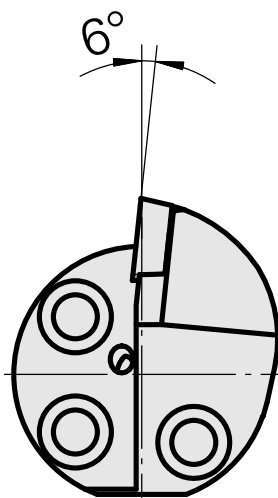

Ponta cortante (broca) para CC.. 09T3

Características técnicas

Recepção

para CC.. 09T3

Refrigeração

interno

Pressão (até)

50 bar

X [mm]

45

Z [mm]

22

Produtos INDEX TRAUB

G220.3 • G220 • R200 • TNX65/42 •
TNX220.3

Documentos

Não há downloads disponíveis para este produto

Acessórios

Acessórios opcionais

Outros acessórios

[Paafuso de cabeça escareada Wohlhaupter Nr. 115673](#)

ID do produto : 10587078

ID anterior do produto : W00013.0026
