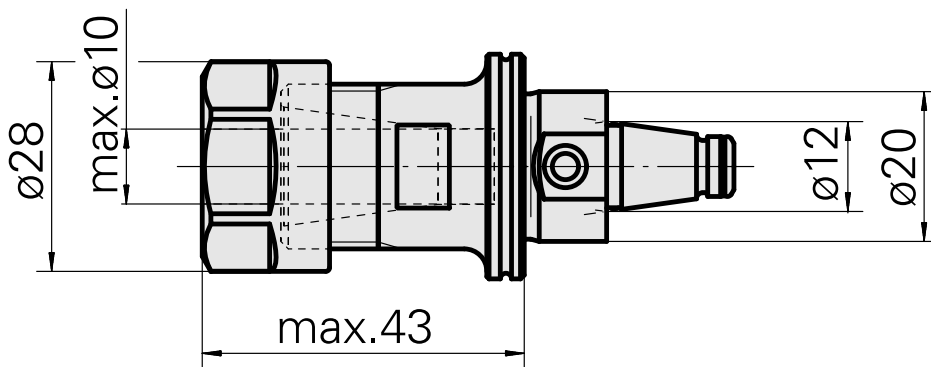

WFB 20-12 ER16

Données techniques

Catégorie d'accessoires PO

WFB 20-12

Attachement

ER16

Inserts à changement rapide

pince de serrage

Pince de serrage, scellée

ID produit : 10433061
Ancienne ID produit : W999083-

Vis de réglage M 5x10

ID produit : 10674886
Ancienne ID produit : 326793
