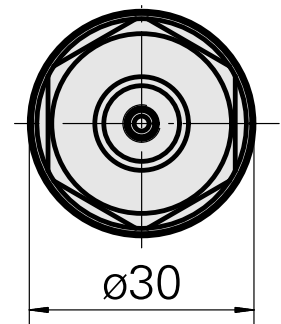

WFB 20-12 ER16

Données techniques

Catégorie d'accessoires PO

WFB 20-12

Attachement

ER16

Inserts à changement rapide

pince de serrage