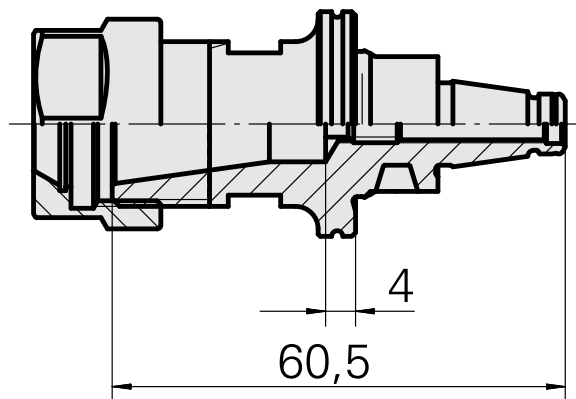

WFB 20-12 ER16

Données techniques

Catégorie d'accessoires PO

WFB 20-12

Attachement

ER16

Inserts à changement rapide

pince de serrage