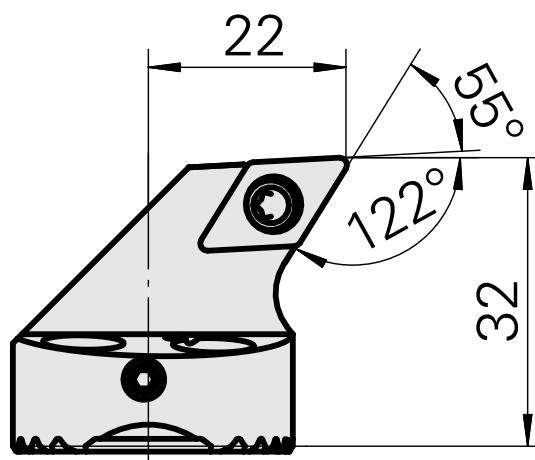

Ponta cortante (broca) para DC.. 11T3..

Características técnicas

Recepção

para DC.. 11T3..

Refrigeração

interno

Pressão (até)

50 bar

X [mm]

32

Z [mm]

22

Produtos INDEX TRAUB

G220.3 • G220 • R200 • TNX65/42 •
TNX220.3

Documentos

Não há downloads disponíveis para este produto