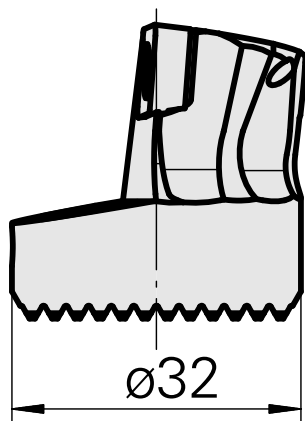

Ponta cortante (broca) para DC.. 11T3..

Características técnicas

Recepção

para DC.. 11T3..

Refrigeração

interno

Pressão (até)

50 bar

X [mm]

32

Z [mm]

22

Produtos INDEX TRAUB

G220.3 • G220 • R200 • TNX65/42 •
TNX220.3

Documentos

Não há downloads disponíveis para este produto

Acessórios

Acessórios opcionais

Outros acessórios

[Paafuso de cabeça escareada Wohlhaupter Nr. 115673](#)

ID do produto : 10587078

ID anterior do produto : W00013.0026
