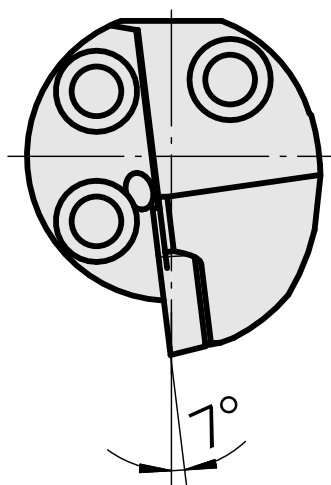

Ponta cortante (broca) para DC.. 11T3..

Características técnicas

Recepção

para DC.. 11T3..

Refrigeração

interno

Pressão (até)

50 bar

X [mm]

32

Z [mm]

22

Produtos INDEX TRAUB

G220.3 • G220 • R200 • TNX65/42 •
TNX220.3

Documentos

Não há downloads disponíveis para este produto

Acessórios

Acessórios opcionais

Outros acessórios

[Paafuso de cabeça escareada Wohlhaupter Nr. 115673](#)

ID do produto : 10587078

ID anterior do produto : W00013.0026
