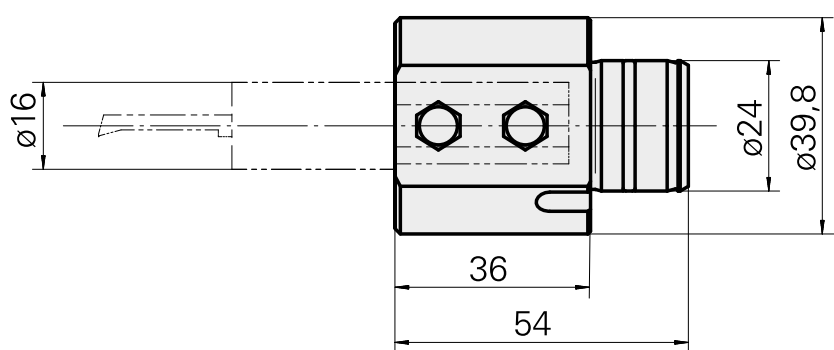

Aufnahme D16

Technische Daten

Antrieb	nicht angetrieben
Kühlung	innen
Aufnahme	D16
Druck	80 bar
X [mm]	36
Y [mm]	–
Z [mm]	–
Produkte INDEX TRAUB	ABC65 • TNK42/65 • TNL18 • TNL20 • TNL32-11 • TNL32 • TNL32-11 compact • TNL20-11 • TNL32 compact • TNL20.2-11 • TNK40.2-10 • TNL20.2 • TNK40.2

[Schraube-Spann M 6x15](#)

Artikel-Id : 10762814

frühere Artikel-Id : 900804

[Schraube-Spann M 6x10](#)

Artikel-Id : 10682377

frühere Artikel-Id : 900710
