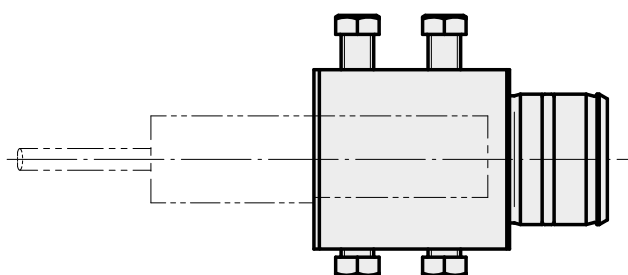

Aufnahme D16

Technische Daten

Antrieb	nicht angetrieben
Kühlung	innen
Aufnahme	D16
Druck	80 bar
X [mm]	36
Y [mm]	–
Z [mm]	–
Produkte INDEX TRAUB	ABC65 • TNK42/65 • TNL18 • TNL20 • TNL32-11 • TNL32 • TNL32-11 compact • TNL20-11 • TNL32 compact • TNL20.2-11 • TNK40.2-10 • TNL20.2 • TNK40.2

[Schraube-Spann M 6x15](#)

Artikel-Id : 10762814

frühere Artikel-Id : 900804

[Schraube-Spann M 6x10](#)

Artikel-Id : 10682377

frühere Artikel-Id : 900710
