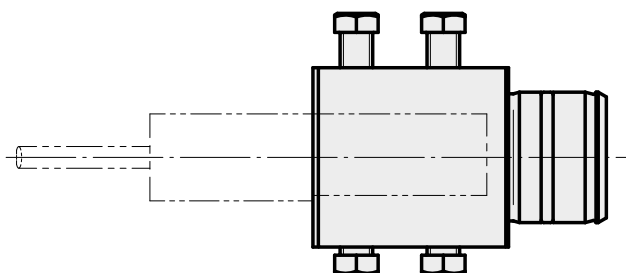

Aufnahme D16

Technische Daten

Antrieb	nicht angetrieben
Kühlung	innen
Aufnahme	D16
Druck	80 bar
X [mm]	36
Y [mm]	–
Z [mm]	–
Produkte INDEX TRAUB	ABC65 • TNK42/65 • TNL18 • TNL20 • TNL32-11 • TNL32 • TNL32-11 compact • TNL20-11 • TNL32 compact • TNL20.2-11 • TNK40.2-10 • TNK40.2-8 • TNL20.2

Artikel-Id : 10762814
frühere Artikel-Id : 900804

[Schraube-Spann M 6x10](#)

Artikel-Id : 10682377
frühere Artikel-Id : 900710
