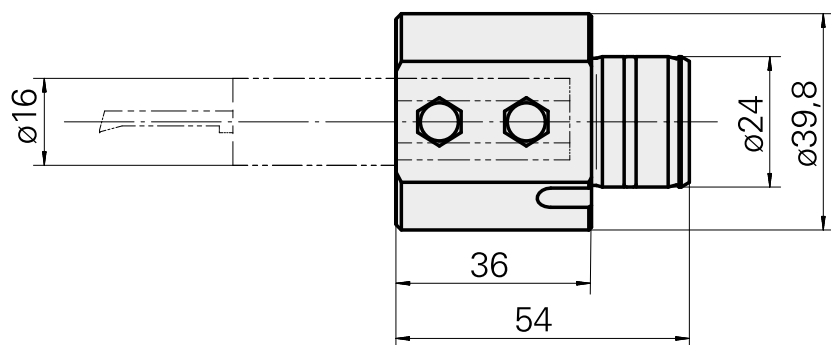

Aufnahme D16

Technische Daten

Antrieb	nicht angetrieben
Kühlung	innen
Aufnahme	D16
Druck	80 bar
X [mm]	36
Y [mm]	–
Z [mm]	–
Produkte INDEX TRAUB	ABC65 • TNK42/65 • TNL18 • TNL20 • TNL32-11 • TNL32 • TNL32-11 compact • TNL20-11 • TNL32 compact • TNL20.2-11 • TNK40.2-10 • TNK40.2-8 • TNL20.2

Dokumente

Für dieses Produkt sind keine Downloads vorhanden

Zubehör

Optionales Zubehör

weiteres Zubehör

[Aufnahmebuchse mit Bund D16](#)

Artikel-Id : 10914323
frühere Artikel-Id : W67511.04--

[Schraube-Spann M 6x15](#)

Artikel-Id : 10762814
frühere Artikel-Id : 900804

[Schraube-Spann M 6x10](#)

Artikel-Id : 10682377
frühere Artikel-Id : 900710
