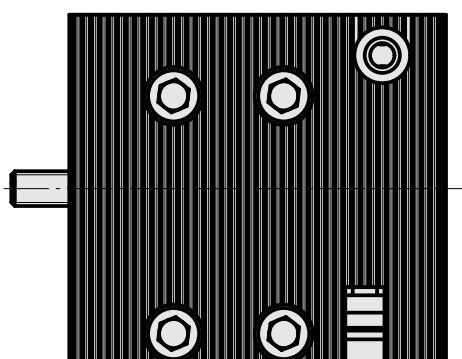

## Porte-outil de base Queue d'aronde (ABC)

### Données techniques

Queue VDI	Queue d'aronde (ABC)
Entraînement	non entraîné
Fixation VDI	aucune
Pression	80 bar
X [mm]	30
Y [mm]	-
Z [mm]	32,5
Produits INDEX TRAUB	ABC • ABC.2