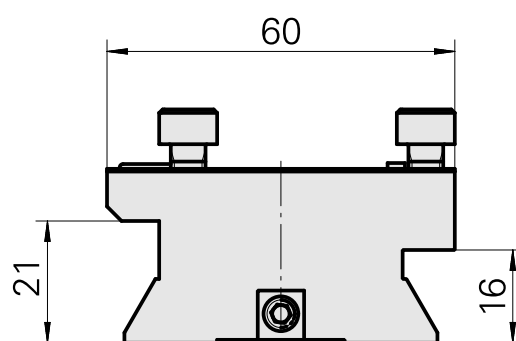

## Porte-outil de base Queue d'aronde (ABC)

### Données techniques

Queue VDI	Queue d'aronde (ABC)
Entraînement	non entraîné
Fixation VDI	aucune
Pression	80 bar
X [mm]	30
Y [mm]	-
Z [mm]	32,5
Produits INDEX TRAUB	ABC • ABC.2