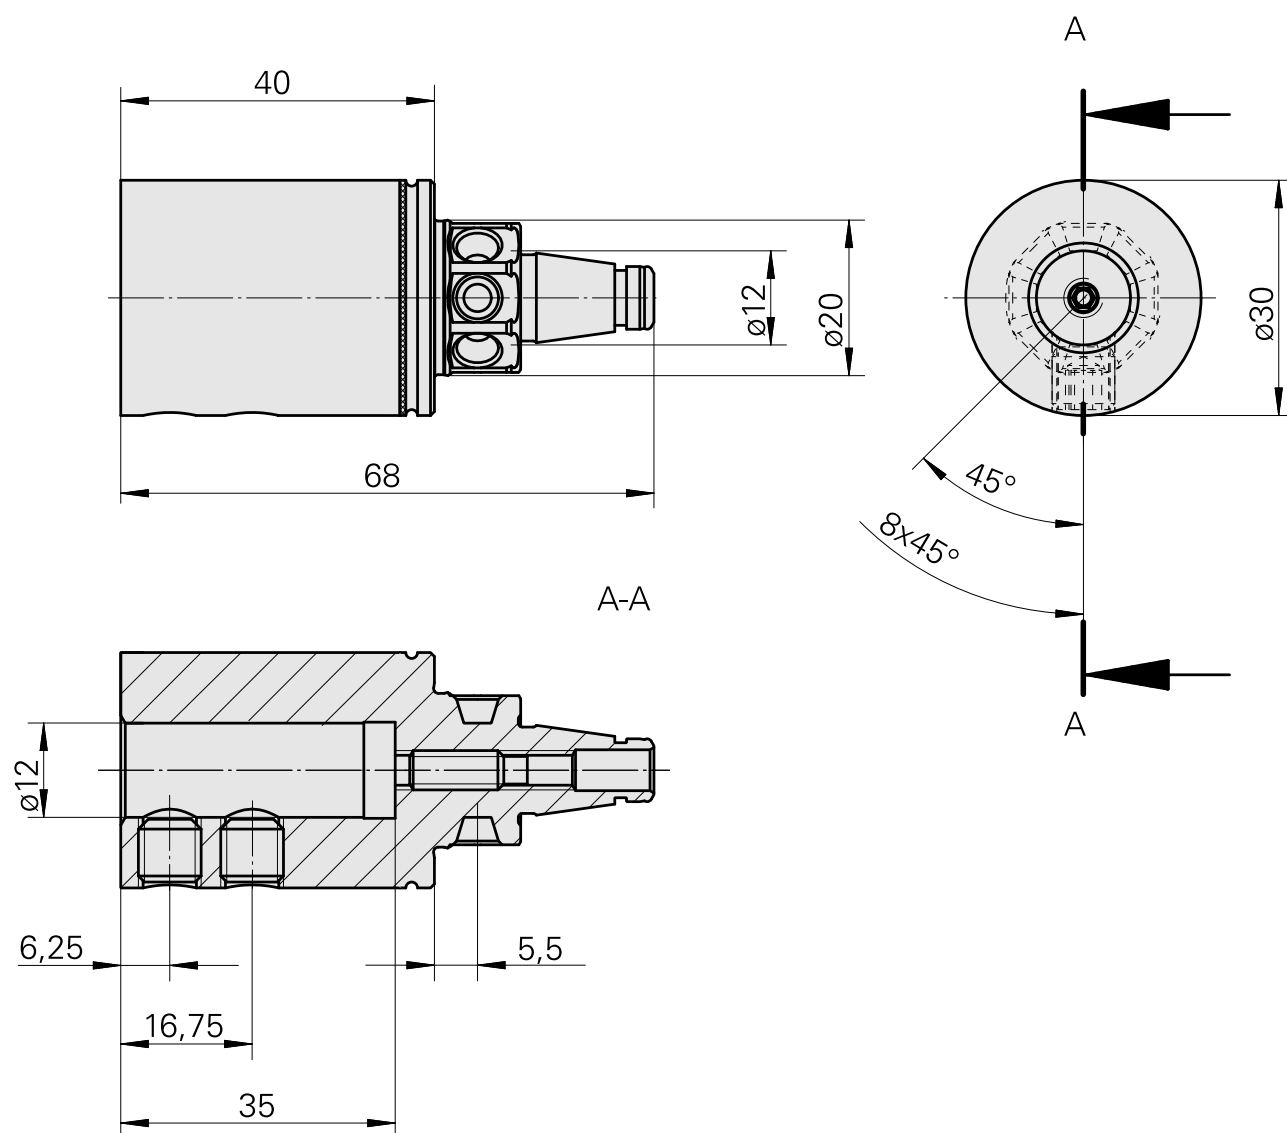

### Características técnicas

PF Categoria de acessórios

WFB 20-12

Recepção

D12

Inserções de troca rápida

para sup. de ferra. perfuração

#### [Bucha de montagem com anel D12](#)

ID do produto : 11060576

ID anterior do produto : W94280.21--

---

#### [Parafuso de ajuste M 5x15](#)

ID do produto : 10491071

ID anterior do produto : 326794

---