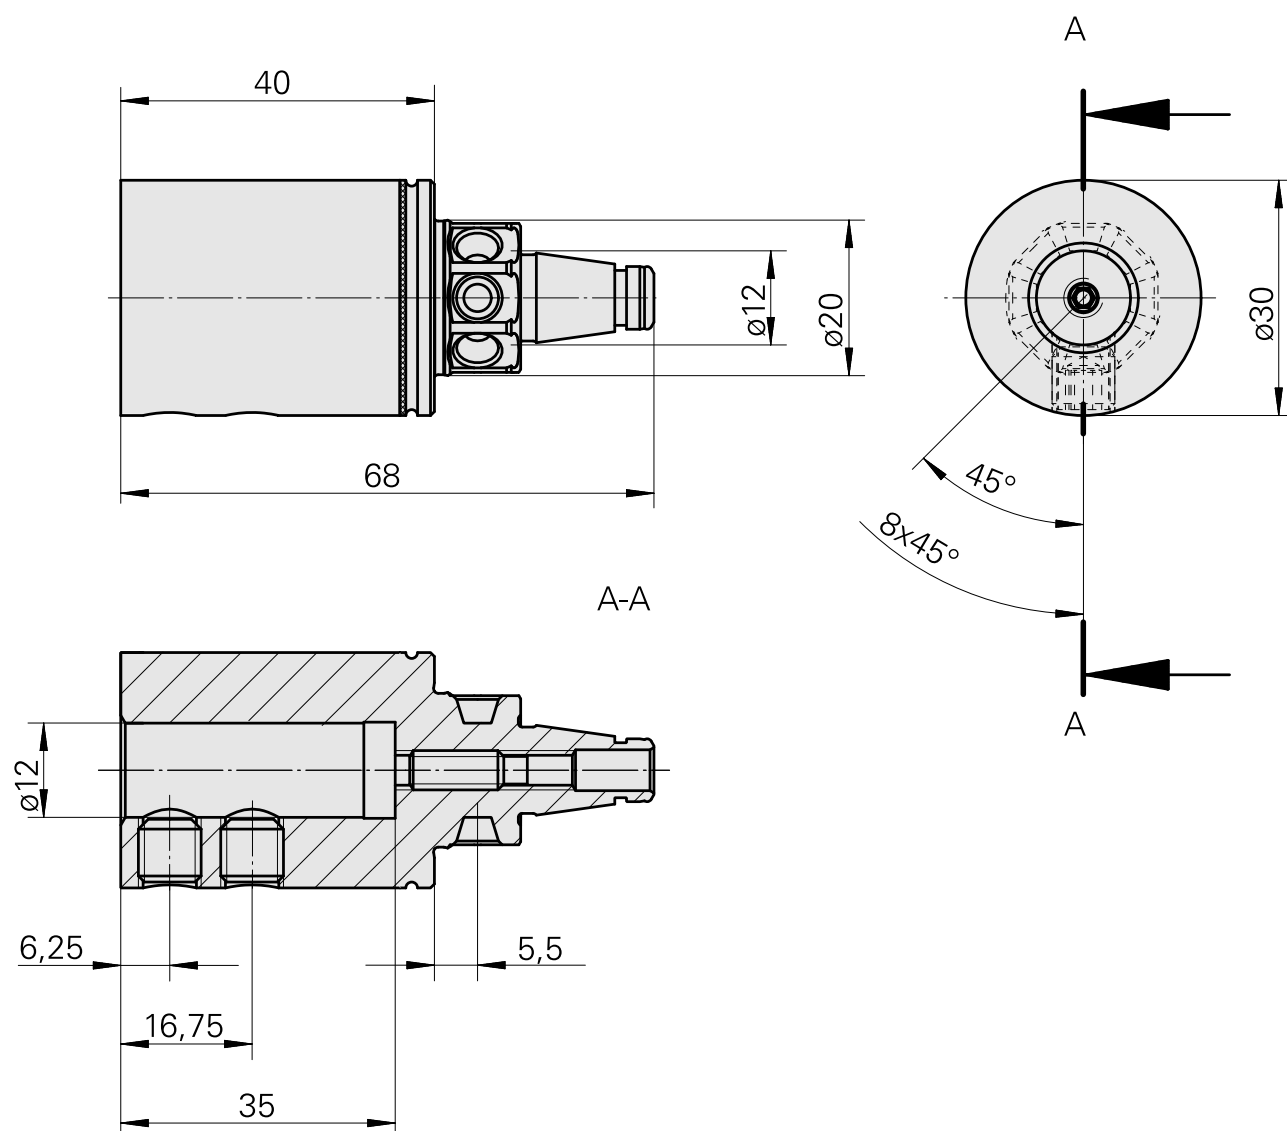

WFB 20-12 D12

Caratteristiche tecniche

Categoria acces. portautensile	WFB 20-12
Attacco	D12
Accessorio per cambio rapido	con supp. utensile alesatore

Documenti

Non sono disponibili download per questo prodotto

Accessori

Accessori opzionali

Altri accessori

[Bussola attacco con manicotto D12](#)

Id prodotto : 11060576

Id prodotto precedente : W94280.21--

[Vite di regolazione M 5x15](#)

Id prodotto : 10491071

Id prodotto precedente : 326794

[Perno filettato](#)

Id prodotto : 10921433

Id prodotto precedente : 410156.0808
