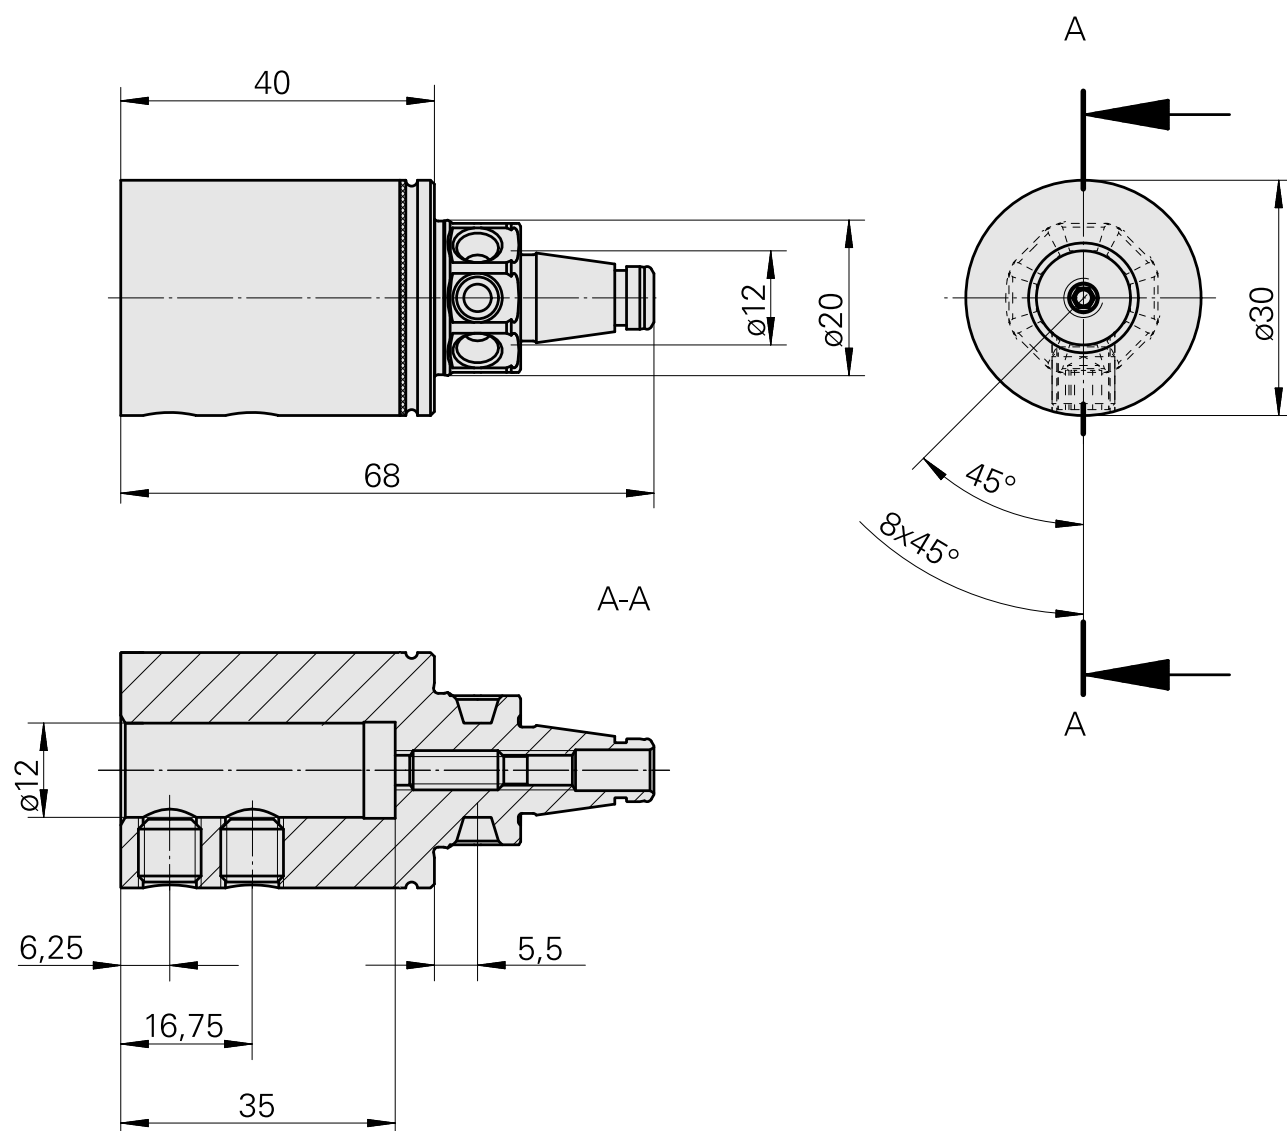

WFB 20-12 D12

Données techniques

Catégorie d'accessoires PO

WFB 20-12

Attachement

D12

Inserts à changement rapide

Porte-outil d'alésage

Documents

Aucun téléchargement n'est disponible pour ce produit

Accessoires

Accessoires optionnels

Autres accessoires

[Douille attachement collerette D12](#)

ID produit : 11060576

Ancienne ID produit : W94280.21--

[Vis de réglage M 5x15](#)

ID produit : 10491071

Ancienne ID produit : 326794

[Goupille filetée](#)

ID produit : 10921433

Ancienne ID produit : 410156.0808
