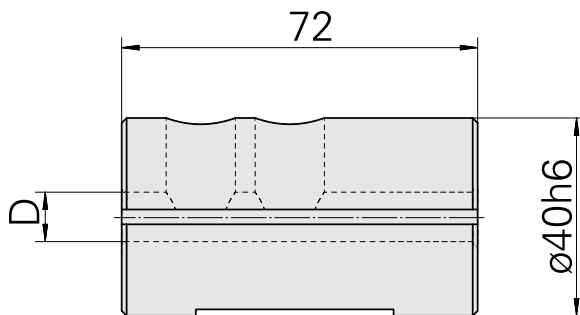

Bucha de montagem D40/ 10mm

Características técnicas

PF Categoria de acessórios	Bucha de montagem
Recepção	D40
Alojamento de ferramenta	10mm

Documentos

Não há downloads disponíveis para este produto