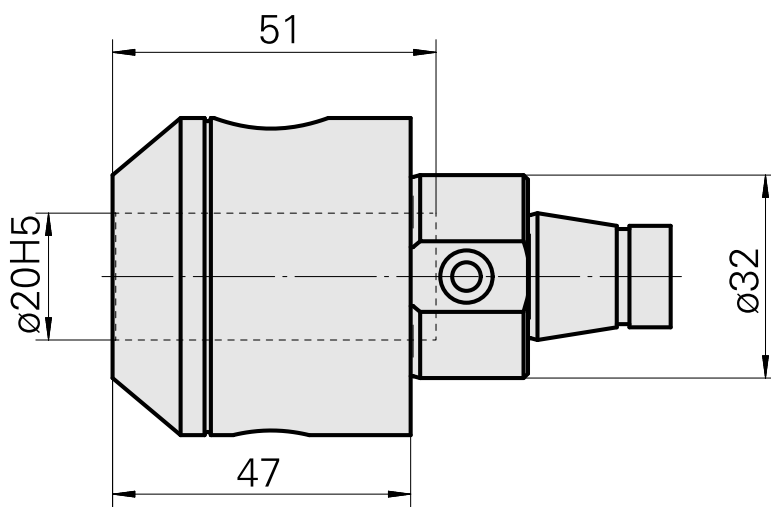

### Caratteristiche tecniche

Categoria acces. portautensile	WFB 32-20
Attacco	D20
Accessorio per cambio rapido	attacco Weldon

### Altri accessori

[Bussola attacco con manicotto D20](#)

Id prodotto : 10063939

Id prodotto precedente : W68510.04--

---