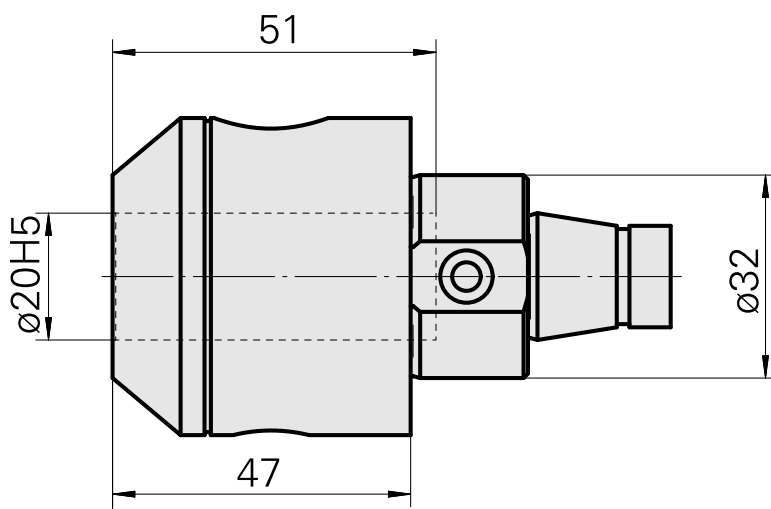

WFB 32-20 D20

Données techniques

Catégorie d'accessoires PO

WFB 32-20

Attachement

D20

Inserts à changement rapide

attachement Weldon

Documents

Aucun téléchargement n'est disponible pour ce produit

Accessoires

Accessoires optionnels

Autres accessoires

[Douille attachement collerette D20](#)

ID produit : 10063939

Ancienne ID produit : W68510.04--
