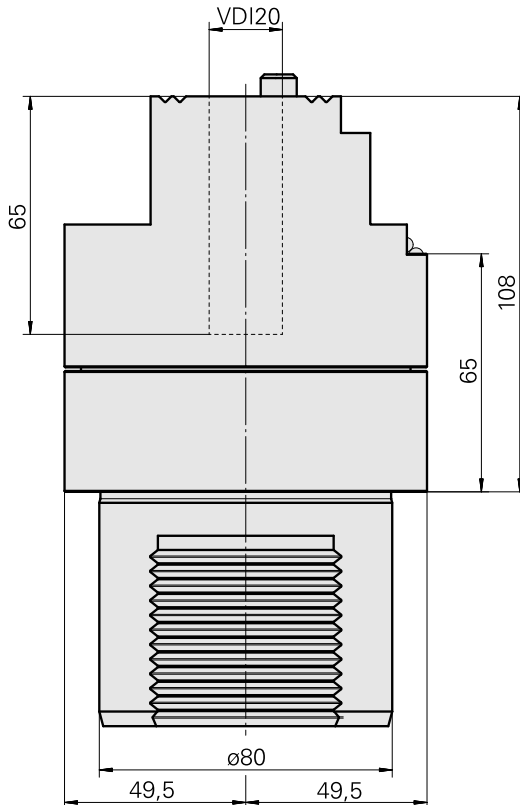

Adaptor

Características técnicas

PF Categoria de acessórios

Adaptador para apar.pré-ajuste

Recepção

D80 dispositivos de presetting

Alojamento de ferramenta

VDI 20