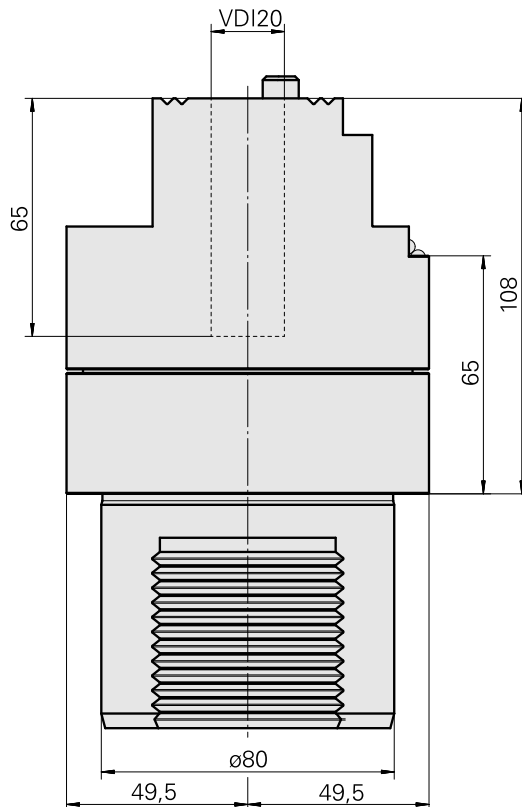

### Données techniques

Catégorie d'accessoires PO

Adapt. appareils de pré réglage

Attachement

D80 pour prépositionnement

Logement d'outils

VDI 20