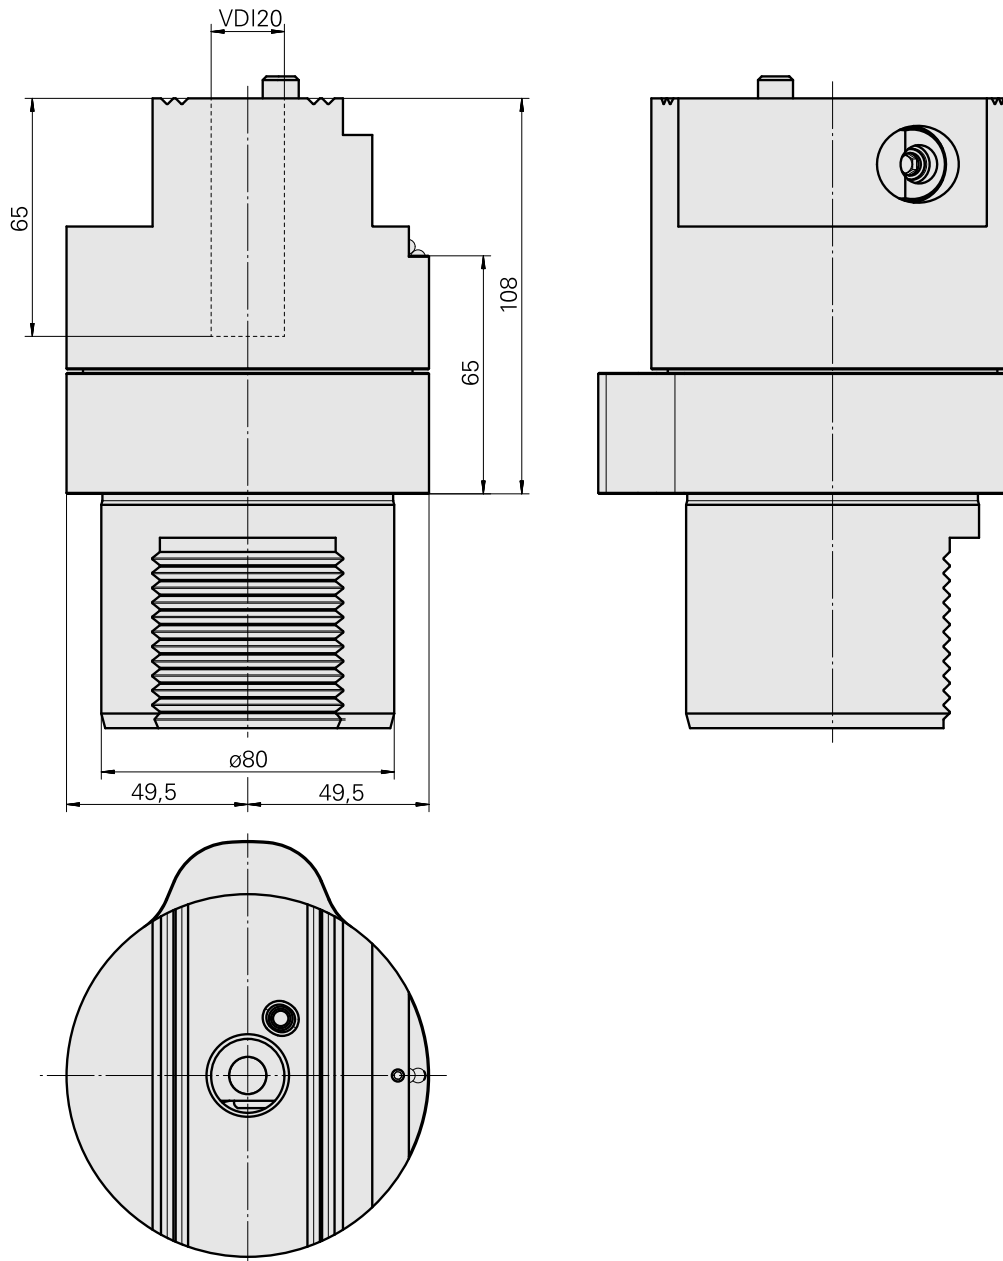

Adaptor

Données techniques

PF Categoria de acessórios

Adaptador para apar.pré-ajuste

Recepção

D80 dispositivos de presetting

Alojamento de ferramenta

VDI 20